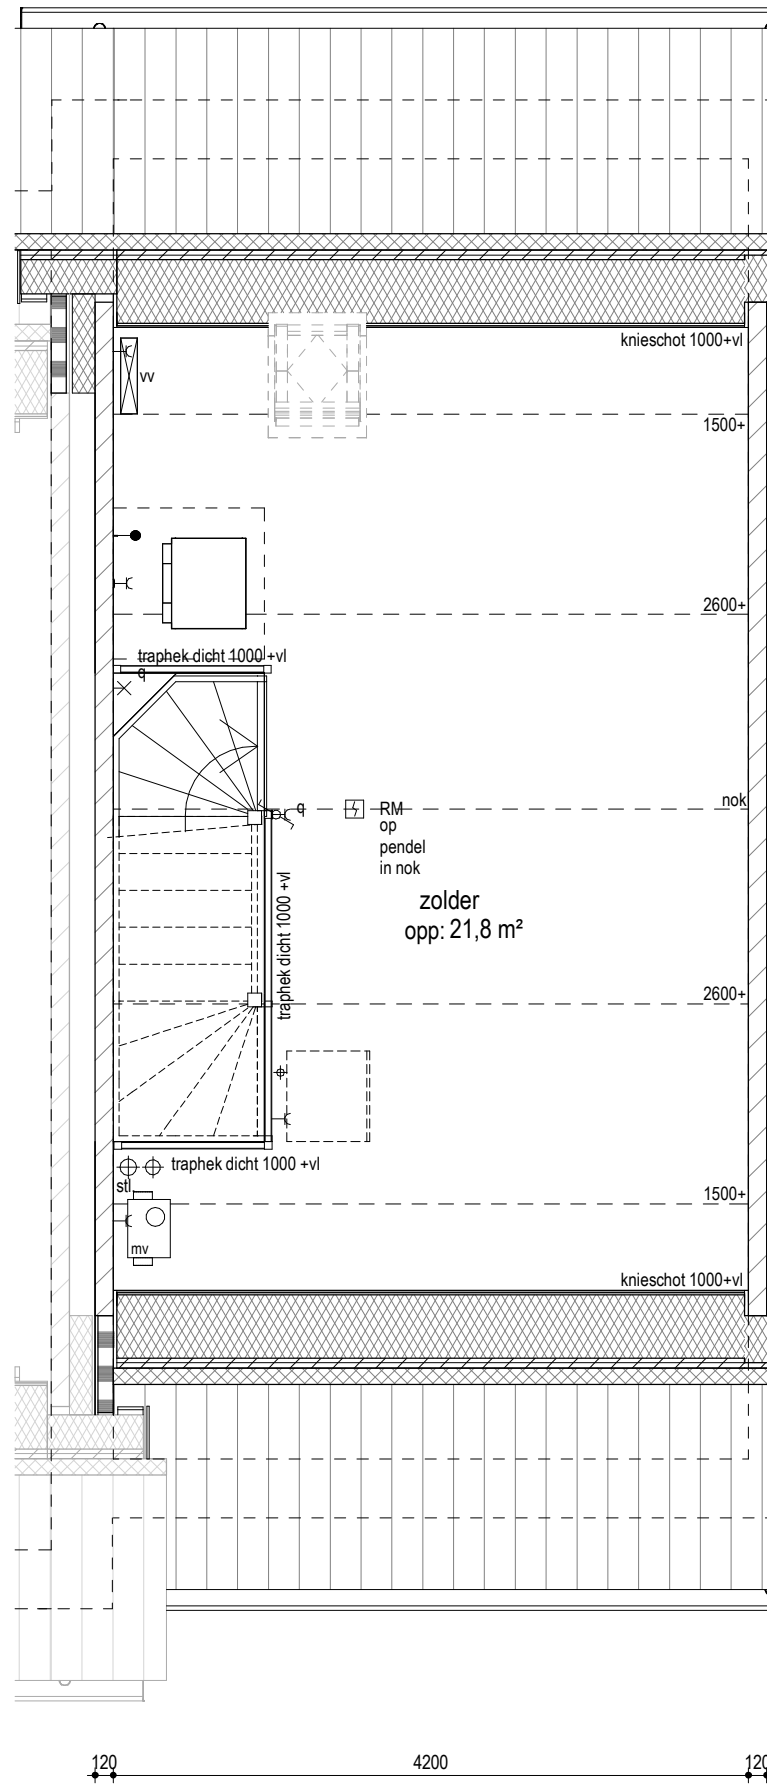

PROJECT :
 OMSCHRIJVING :
 BOUWNUMMER(S) :
 SCHAAL :
 DATUM :

Groessen Bloesemgaarde
 eerste verdieping (type F1)
 16
 1 : 50
 03-09-2024

PROJECT :
 OMSCHRIJVING :
 BOUWNUMMER(S) :
 SCHAAL :
 DATUM :

Groessen Bloesemgaarde
 tweede verdieping (type F1)
 16
 1 : 50
 03-09-2024

Voorgevel
 1 : 100

Doorsnede
 1 : 100

Achtergevel
 1 : 100