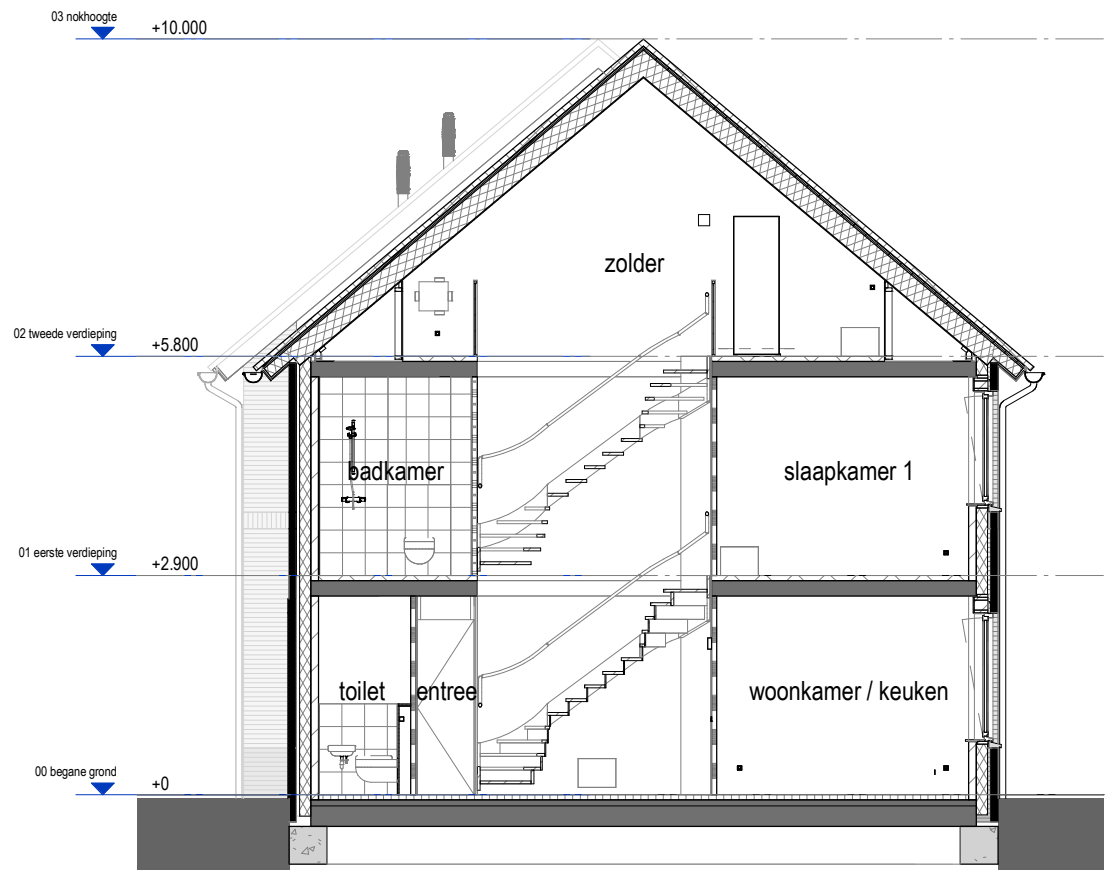

PROJECT :
 OMSCHRIJVING :
 BOUWNUMMER(S) :
 SCHAAL :
 DATUM :

Groessen Bloesemgaarde
 eerste verdieping (type F1)
 16
 1 : 50
 03-09-2024

PROJECT :
 OMSCHRIJVING :
 BOUWNUMMER(S) :
 SCHAAL :
 DATUM :

Groessen Bloesemgaarde
 tweede verdieping (type F1)
 16
 1 : 50
 03-09-2024

Voorgevel
 1 : 100

Doorsnede
 1 : 100

Achtergevel
 1 : 100