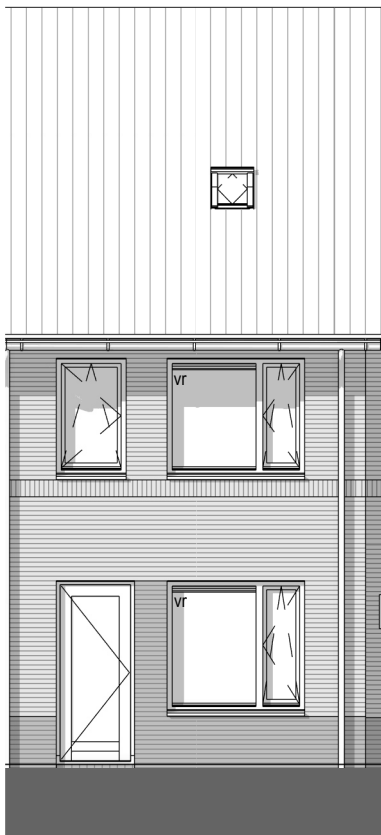

PROJECT :
 OMSCHRIJVING :
 BOUWNUMMER(S) :
 SCHAAL :
 DATUM :

Groessen Bloesemgaarde
 eerste verdieping (type F1)
 16
 1 : 50
 03-09-2024

PROJECT :
 OMSCHRIJVING :
 BOUWNUMMER(S) :
 SCHAAL :
 DATUM :

Groessen Bloesemgaarde
 tweede verdieping (type F1)
 16
 1 : 50
 03-09-2024

Voorgevel
 1 : 100

Doorsnede
 1 : 100

Achtergevel
 1 : 100