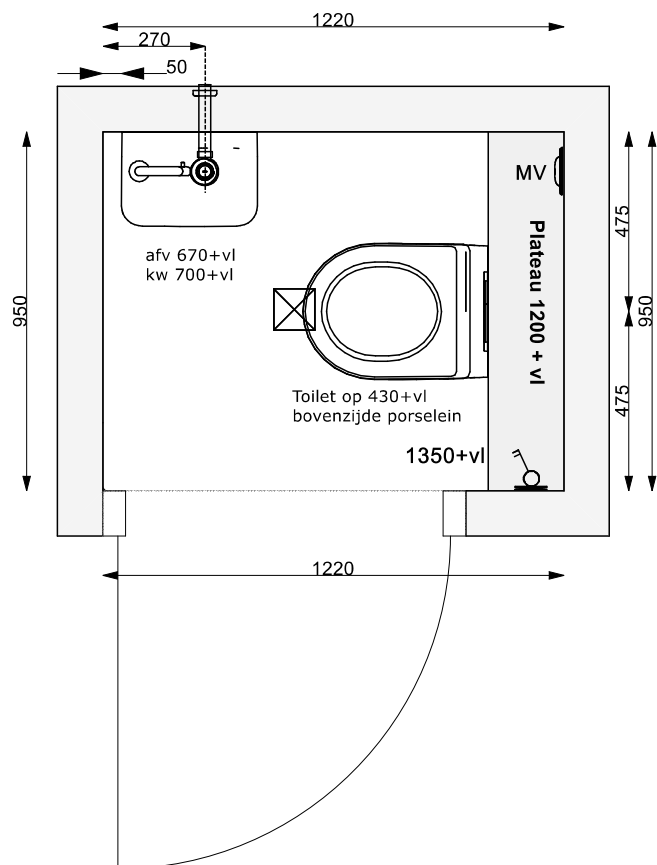

Standaard of meerwerk
compact wandcloset aanbieden

Handtekening:

Toilet type E1

Schaal: 1:20

Project: Bloesemgaarde - Groessen

Toilet bnr 15-37.avs

Datum 9-9-2024

KEUKENS - TEGELS - SANITAIR - VLOEREN - WOONKLAAR

Standaard of meerwerk
compact wandcloset aanbieden

Handtekening:

Toilet type F1-F2-G1

Schaal: 1:20

ARVERO 

Project: Bloesemgaarde - Groessen

Toilet bnr 16-17-19-39.avs

Datum 9-9-2024