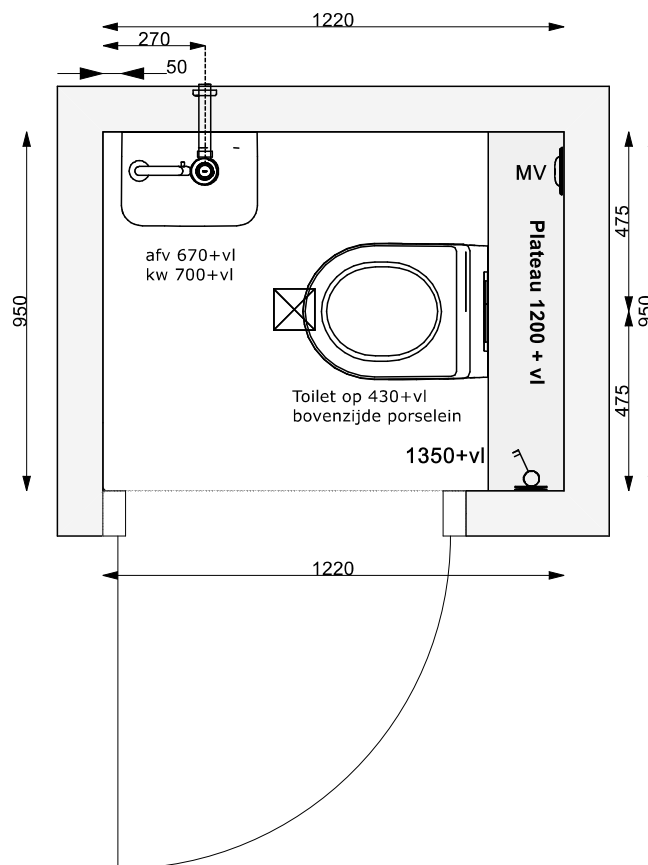

Standaard of meerwerk
compact wandcloset aanbieden

Handtekening:

Toilet type E1

Schaal: 1:20

Project: Bloesemgaarde - Groessen

Toilet bnr 15-37.avs

Datum 9-9-2024

KEUKENS - TEGELS - SANITAIR - VLOEREN - WOONKLAAR

Standaard of meerwerk
compact wandcloset aanbieden

Handtekening:

Toilet type F1-F2-G1

Schaal: 1:20

ARVERO 

Project: Bloesemgaarde - Groessen

Toilet bnr 16-17-19-39.avs

Datum 9-9-2024