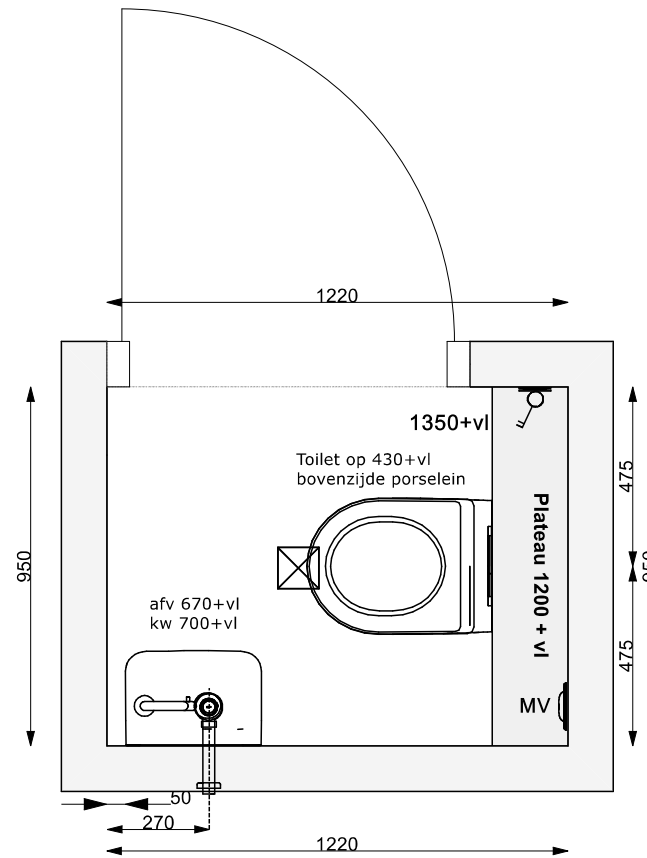

Standaard of meerwerk
compact wandcloset aanbieden

Handtekening:

Toilet type F1-F2-G1

Schaal: 1:20

ARVERO 

Project: Bloesemgaarde - Groessen

Toilet bnr 16-17-19-39.avs

Datum 9-9-2024

KEUKENS - TEGELS - SANITAIR - VLOEREN - WOONKLAAR

Standaard of meerwerk
compact wandcloset aanbieden

Handtekening:

Toilet type G1s

Schaal: 1:20

KEUKENS - TEGELS - SANITAIR - VLOEREN - WOONKLAAR

Project: Bloesemgaarde - Groessen

Toilet bnr 18-20-38.avs

Datum 9-9-2024

Standaard of meerwerk
compact wandcloset aanbieden

Handtekening:

Toilet type E1s

Schaal: 1:20

Project: Bloesemgaarde - Groessen

Toilet bnr 21-40.av