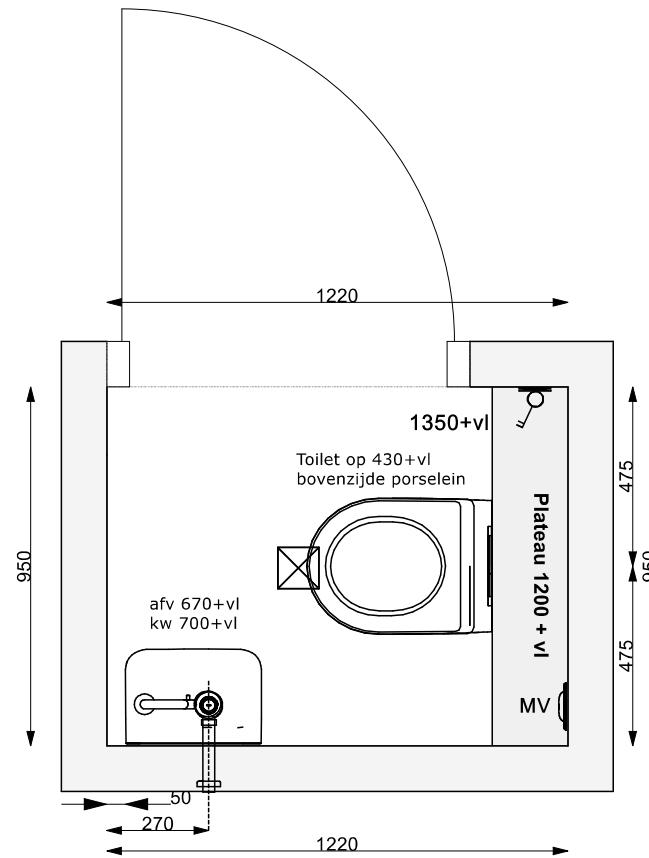

Standaard of meerwerk
compact wandcloset aanbieden

Handtekening:

Toilet type G1s

Schaal: 1:20

KEUKENS - TEGELS - SANITAIR - VLOEREN - WOONKLAAR

Project: Bloesemgaarde - Groessen

Toilet bnr 18-20-38.avs

Datum 9-9-2024