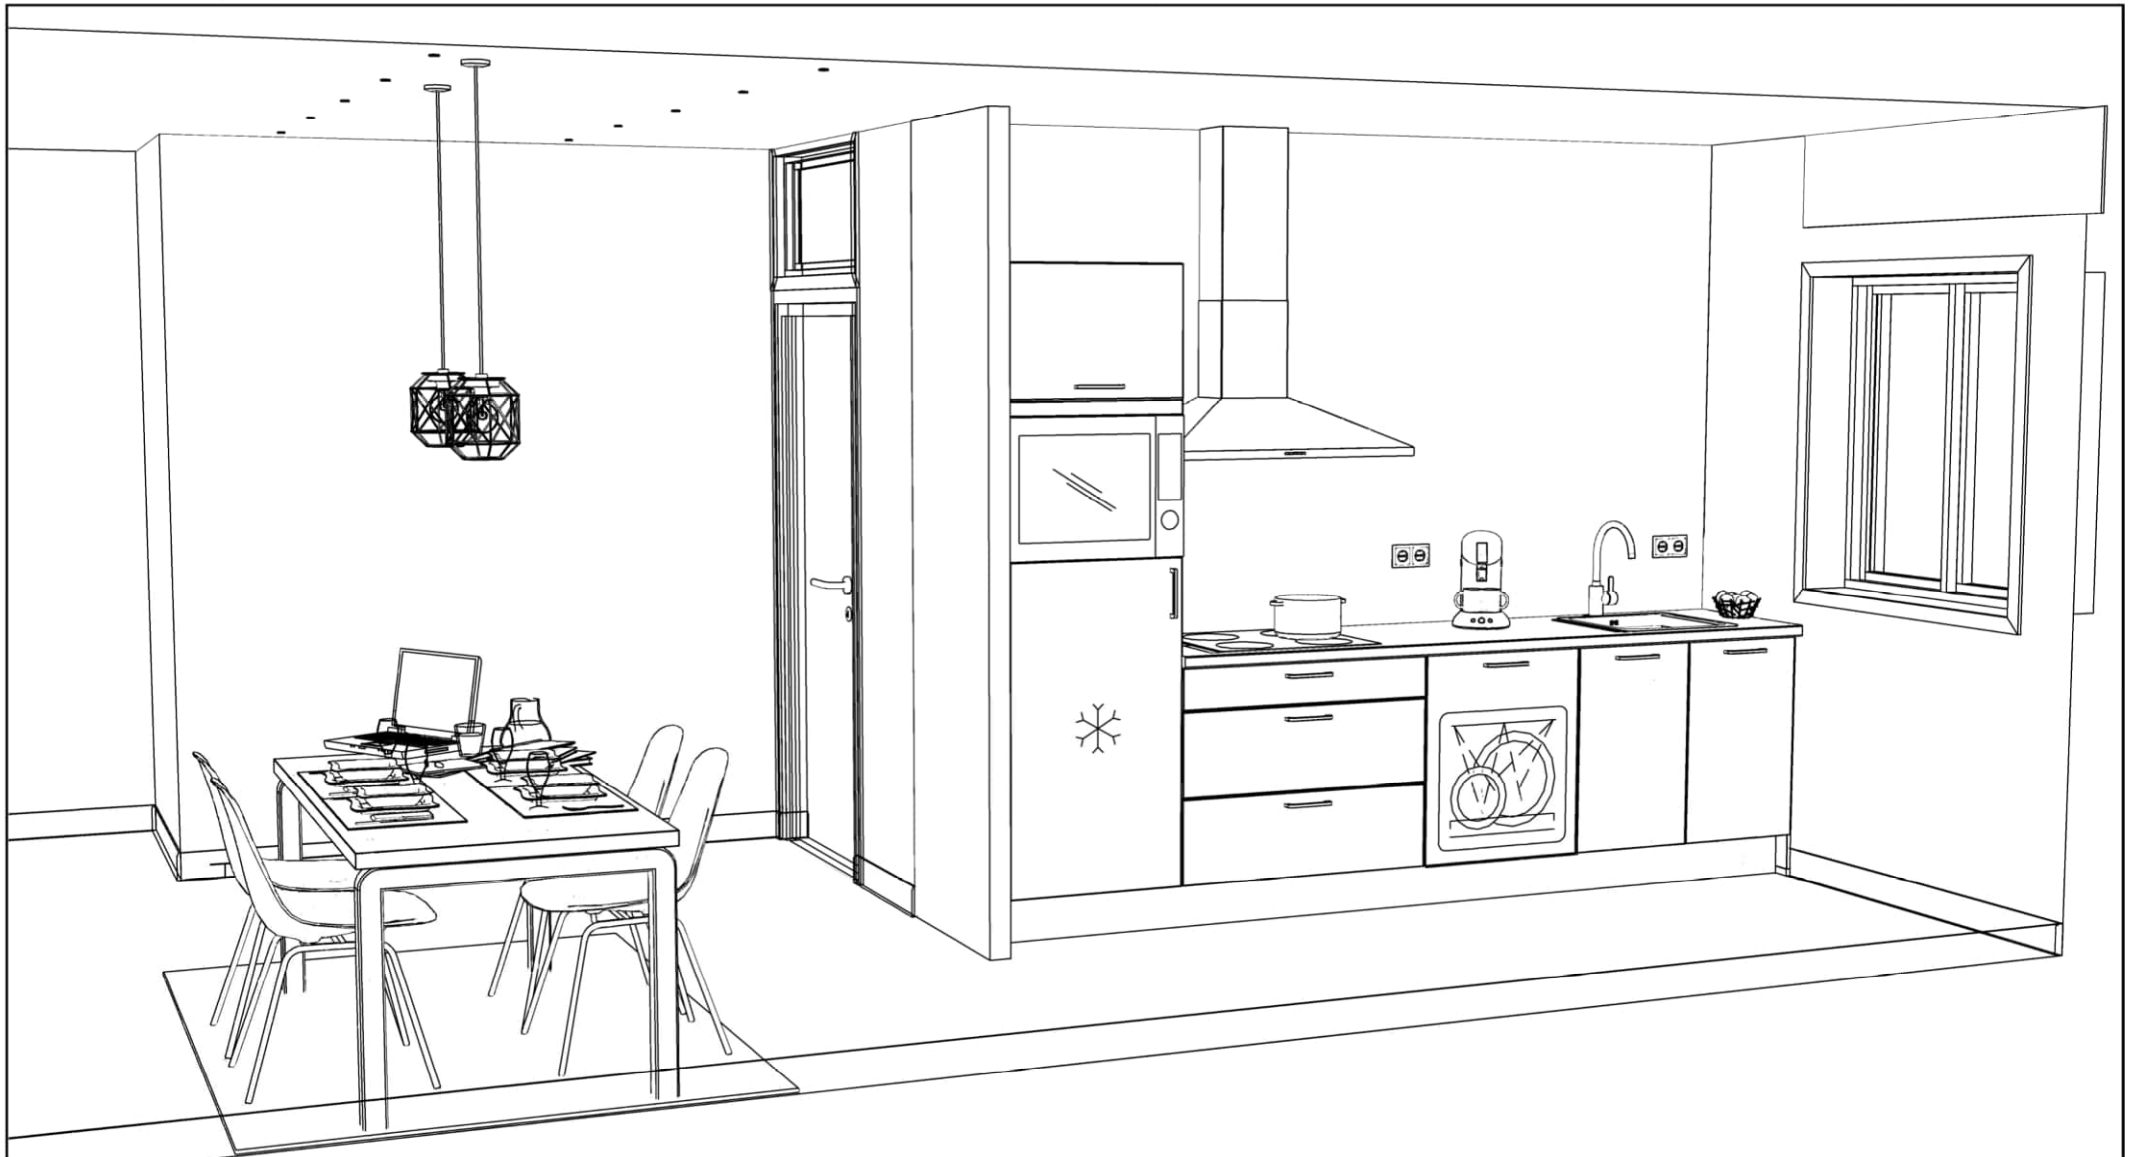

Werkbladen

Pos.	Code	Aantal	Omschrijving
500	APN60	24,50 dm	Werkblad APN met N-kant voorzijde afgerond, aan de zijkant met rechte decorkant., Tegen meerprijs ook met een ingezette N-kant leverbaar., tot 600 mm <i>Lengte = 2450, Diepte = 600</i>

Apparatuur

Pos.	Code	Aantal	Omschrijving
1.1	KKS5102 L	1 Stk	Etna, Koelkast, sleepdeur, energieklassen E, nis 102 cm
1.2	CM244ZT O	1 Stk	Etna, Combimagnetron 44 liter, knopbediening, draaiplateau en insteekniveaus, 45cm
3.1	VW549M	1 Stk	Etna, Vaatwasser (60 cm breed), volledig geïntegreerd, energielabel E, zilvergrijs bedieningspaneel, deur-op-deur montage, 12 couverts, geluidsniveau 49 dB(A), geluidsklasse C, 5 programma's, energieverbruik ecoprogramma (100 cycli) 92 kWh, waterverbruik ecoprogramma 11 liter, uitgestelde start 3-6-9 uur, drogen met restwarmte, halve belading (handmatig), elektronische aquastop, overloopbeveiliging
6	KI560ZT	1 Stk	Etna, Inductiekookplaat met slidebediening per zone 60 cm, 10 kookstanden, zone linksvoor ø 16,0 cm - 1400 W, zone rechtsvoor ø 16,0 cm - 1400 W, zone linksachter ø 21,0 cm - 2600 W, zone rechtsachter ø 21,0 cm - 2600 W, centrale aan/uit-bediening
7	AP290RVS	1 Stk	Etna, Schouwkap 90 cm breed, Led verlichting, afzuigcapaciteit van 190 tot 350 m³/h
9	REC10	1 Stk	Etna, Koolstoffilter

Accessoires

Pos.	Code	Aantal	Omschrijving
2.1	BE90	1 Stk	Bestekbak Trend grijs, hoogte: 43 mm, passend bij ladebakdiepte 500 mm, zijdiepte: 561 mm 500 mm diepte: ook passend voor laag frame MP-NIEZA
4.1	FB90	1 Stk	Bescherm bodem tegen vochtigheid Aluminiumplaat, geribbeld, voor onderkasten, niet geschikt voor uittrekelementen, alleen geschikt voor een zijdiepte van 561 mm
8	SPOELBAK	1,00	Reginox, vlak opbouw, L-18-4035-OKG, RVS met korfplug
10	KRAAN	1,00	Venlo Nimbus Blue keukenmengkraan Hoge rechte uitloop Bluestart F2864AA
450	G263	8 Stk	Metalen greep, rvskleurig

Arvero
Toekomst 8
6921PW Duiven
026-3033890
h.dekok@arvero.nl

ARVERO keuken
615 Laser

Groessen Bloesemgaard (Lithos)