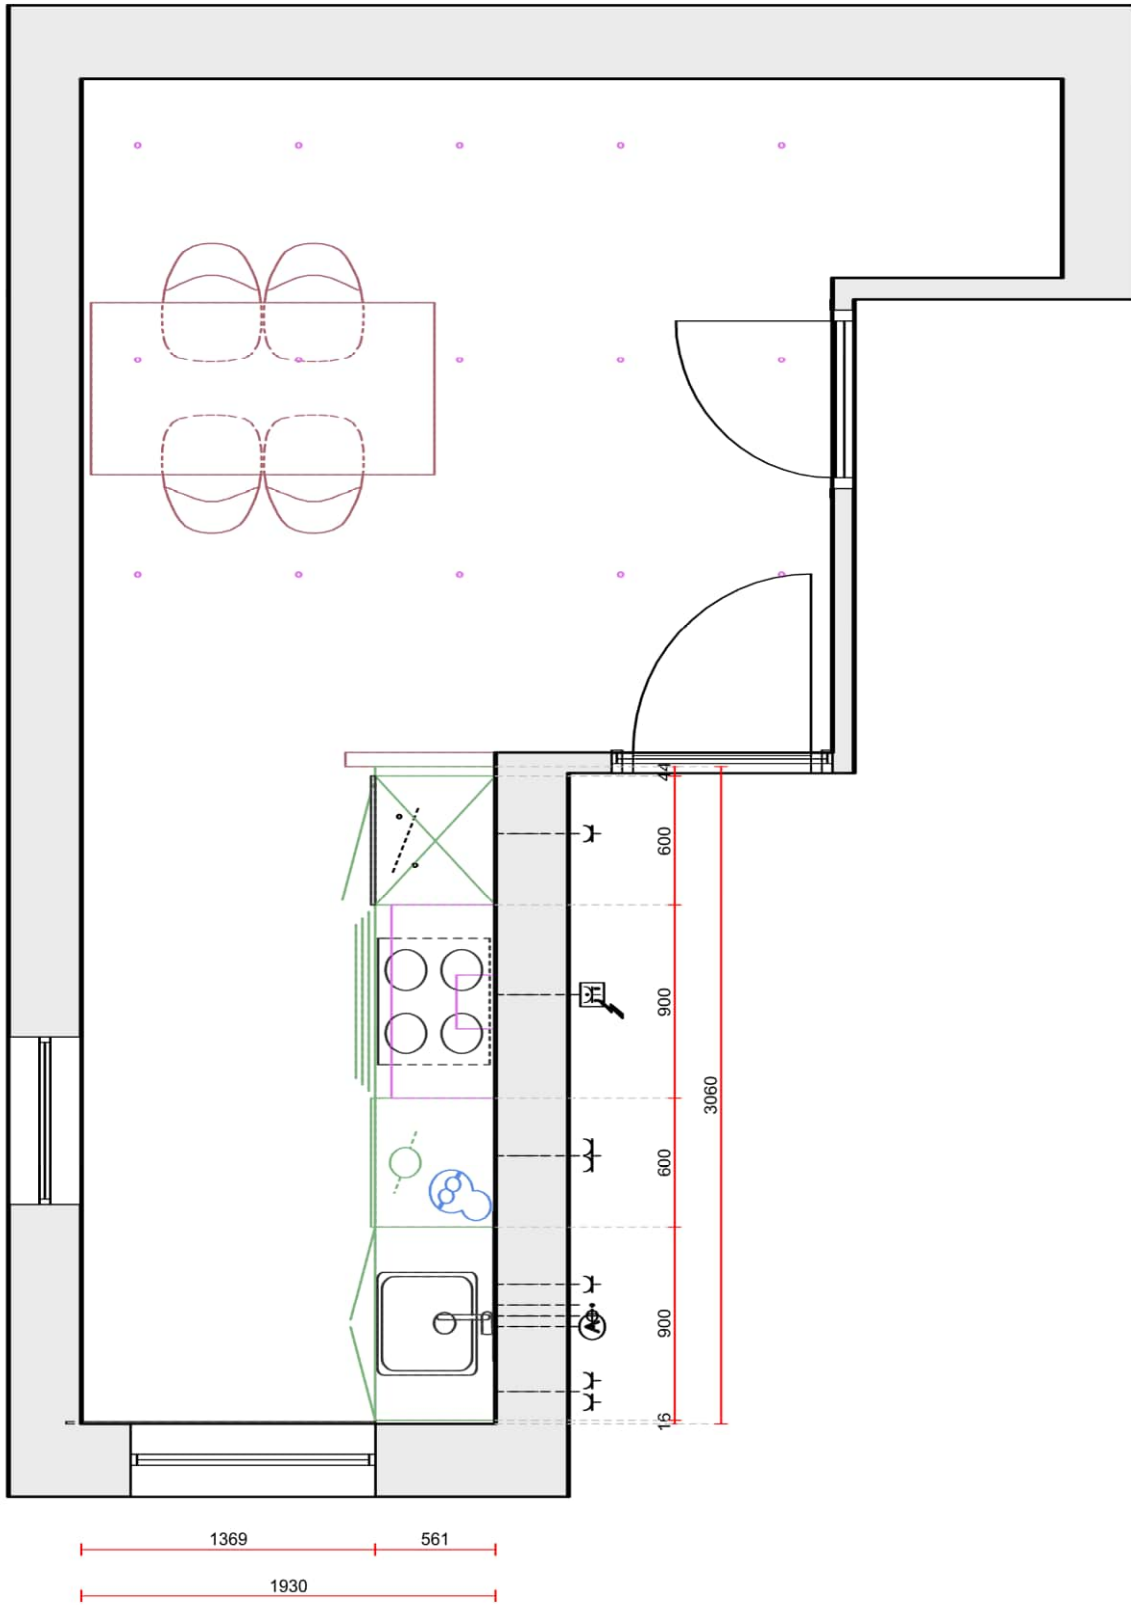

Schaal: Aangepast kader

ARVERO keuken
615 Laser

Arvero
Toekomst 8
6921PW Duiven
026-3033890
h.dekok@arvero.nl

Groessen Bloesemgaard (Lithos)