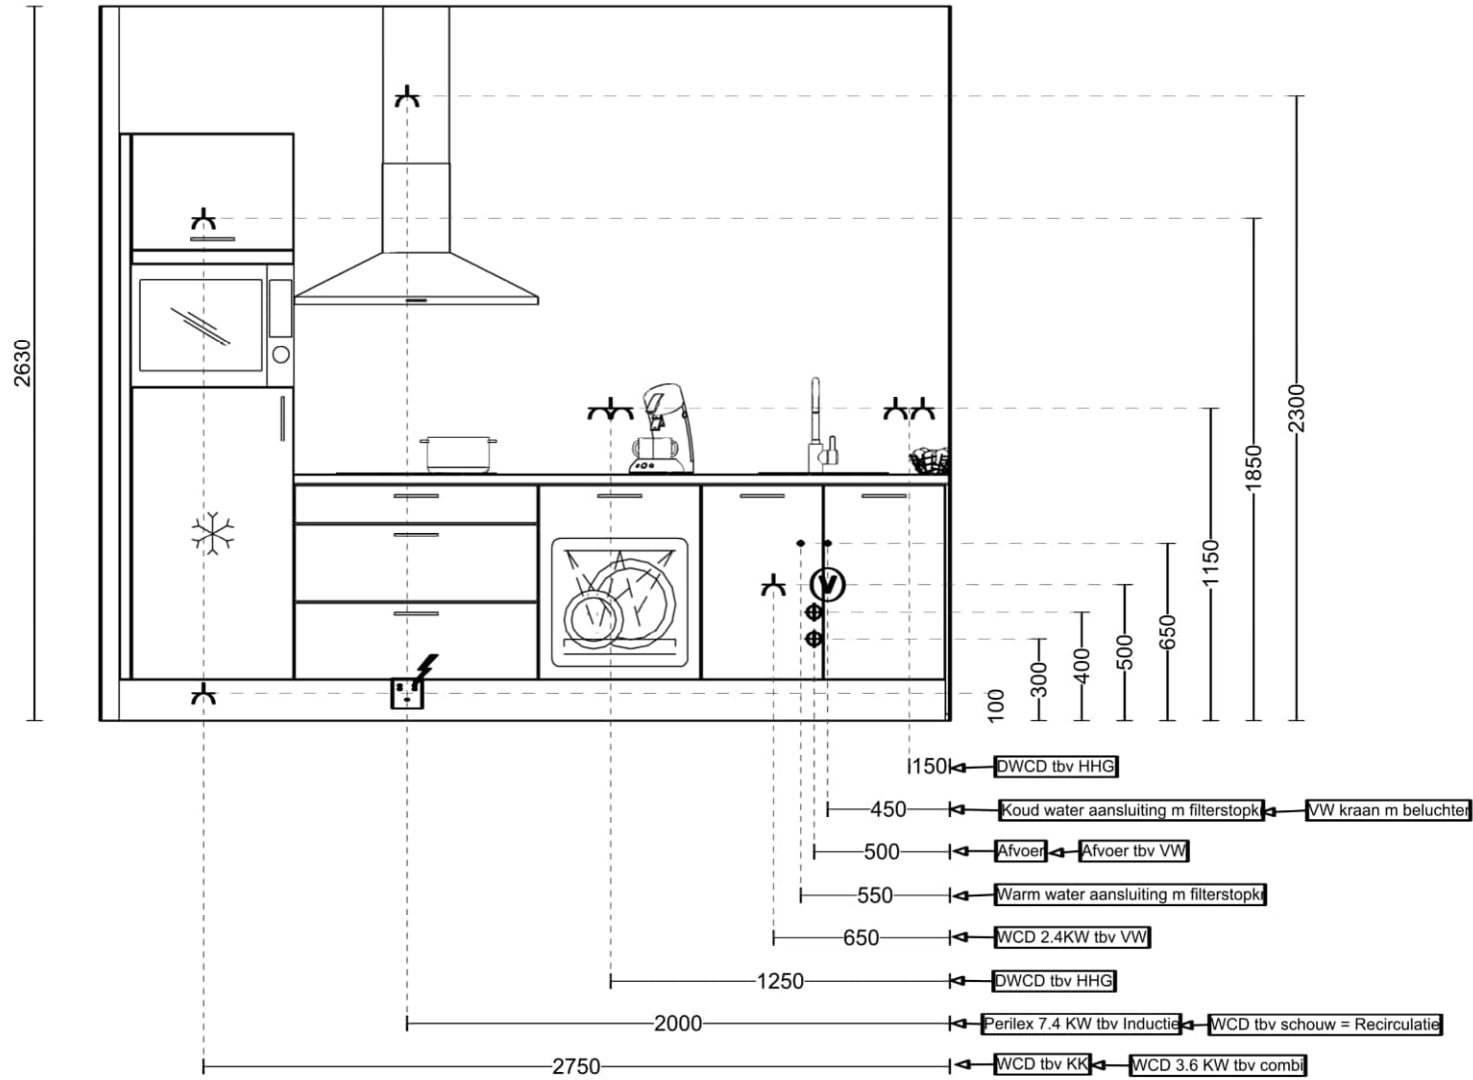

Werkbladen

Pos.	Code	Aantal	Omschrijving
500	APN60	24,50 dm	Werkblad APN met N-kant voorzijde afgerond, aan de zijkant met rechte decorkant., Tegen meerprijs ook met een ingezette N-kant leverbaar., tot 600 mm <i>Lengte = 2450, Diepte = 600</i>

Apparatuur

Pos.	Code	Aantal	Omschrijving
1.1	KKS5102 L	1 Stk	Etna, Koelkast, sleepdeur, energieklassen E, nis 102 cm
1.2	CM244ZT O	1 Stk	Etna, Combimagnetron 44 liter, knopbediening, draaiplateau en insteekniveaus, 45cm
3.1	VW549M	1 Stk	Etna, Vaatwasser (60 cm breed), volledig geïntegreerd, energielabel E, zilvergrijs bedieningspaneel, deur-op-deur montage, 12 couverts, geluidsniveau 49 dB(A), geluidsklasse C, 5 programma's, energieverbruik ecoprogramma (100 cycli) 92 kWh, waterverbruik ecoprogramma 11 liter, uitgestelde start 3-6-9 uur, drogen met restwarmte, halve belading (handmatig), elektronische aquastop, overloopbeveiliging
6	KI560ZT	1 Stk	Etna, Inductiekookplaat met slidebediening per zone 60 cm, 10 kookstanden, zone linksvoor ø 16,0 cm - 1400 W, zone rechtsvoor ø 16,0 cm - 1400 W, zone linksachter ø 21,0 cm - 2600 W, zone rechtsachter ø 21,0 cm - 2600 W, centrale aan/uit-bediening
7	AP290RVS	1 Stk	Etna, Schouwkap 90 cm breed, Led verlichting, afzuigcapaciteit van 190 tot 350 m ³ /h
9	REC10	1 Stk	Etna, Koolstoffilter

Arvero
Toekomst 8
6921PW Duiven
026-3033890
h.dekok@arvero.nl

ARVERO keuken
615 Laser

Groessen Bloesemgaard (Lithos)

Schaal: Aangepast kader

ARVERO keuken
615 Laser

Arvero
Toekomst 8
6921PW Duiven
026-3033890
h.dekok@arvero.nl

Groessen Bloesemgaard (Lithos)

Schaal: Aangepast kader

Arvero
Toekomst 8
6921PW Duiven
026-3033890
h.dekok@arvero.nl

ARVERO keuken
615 Laser

Groessen Bloesemgaard (Lithos)