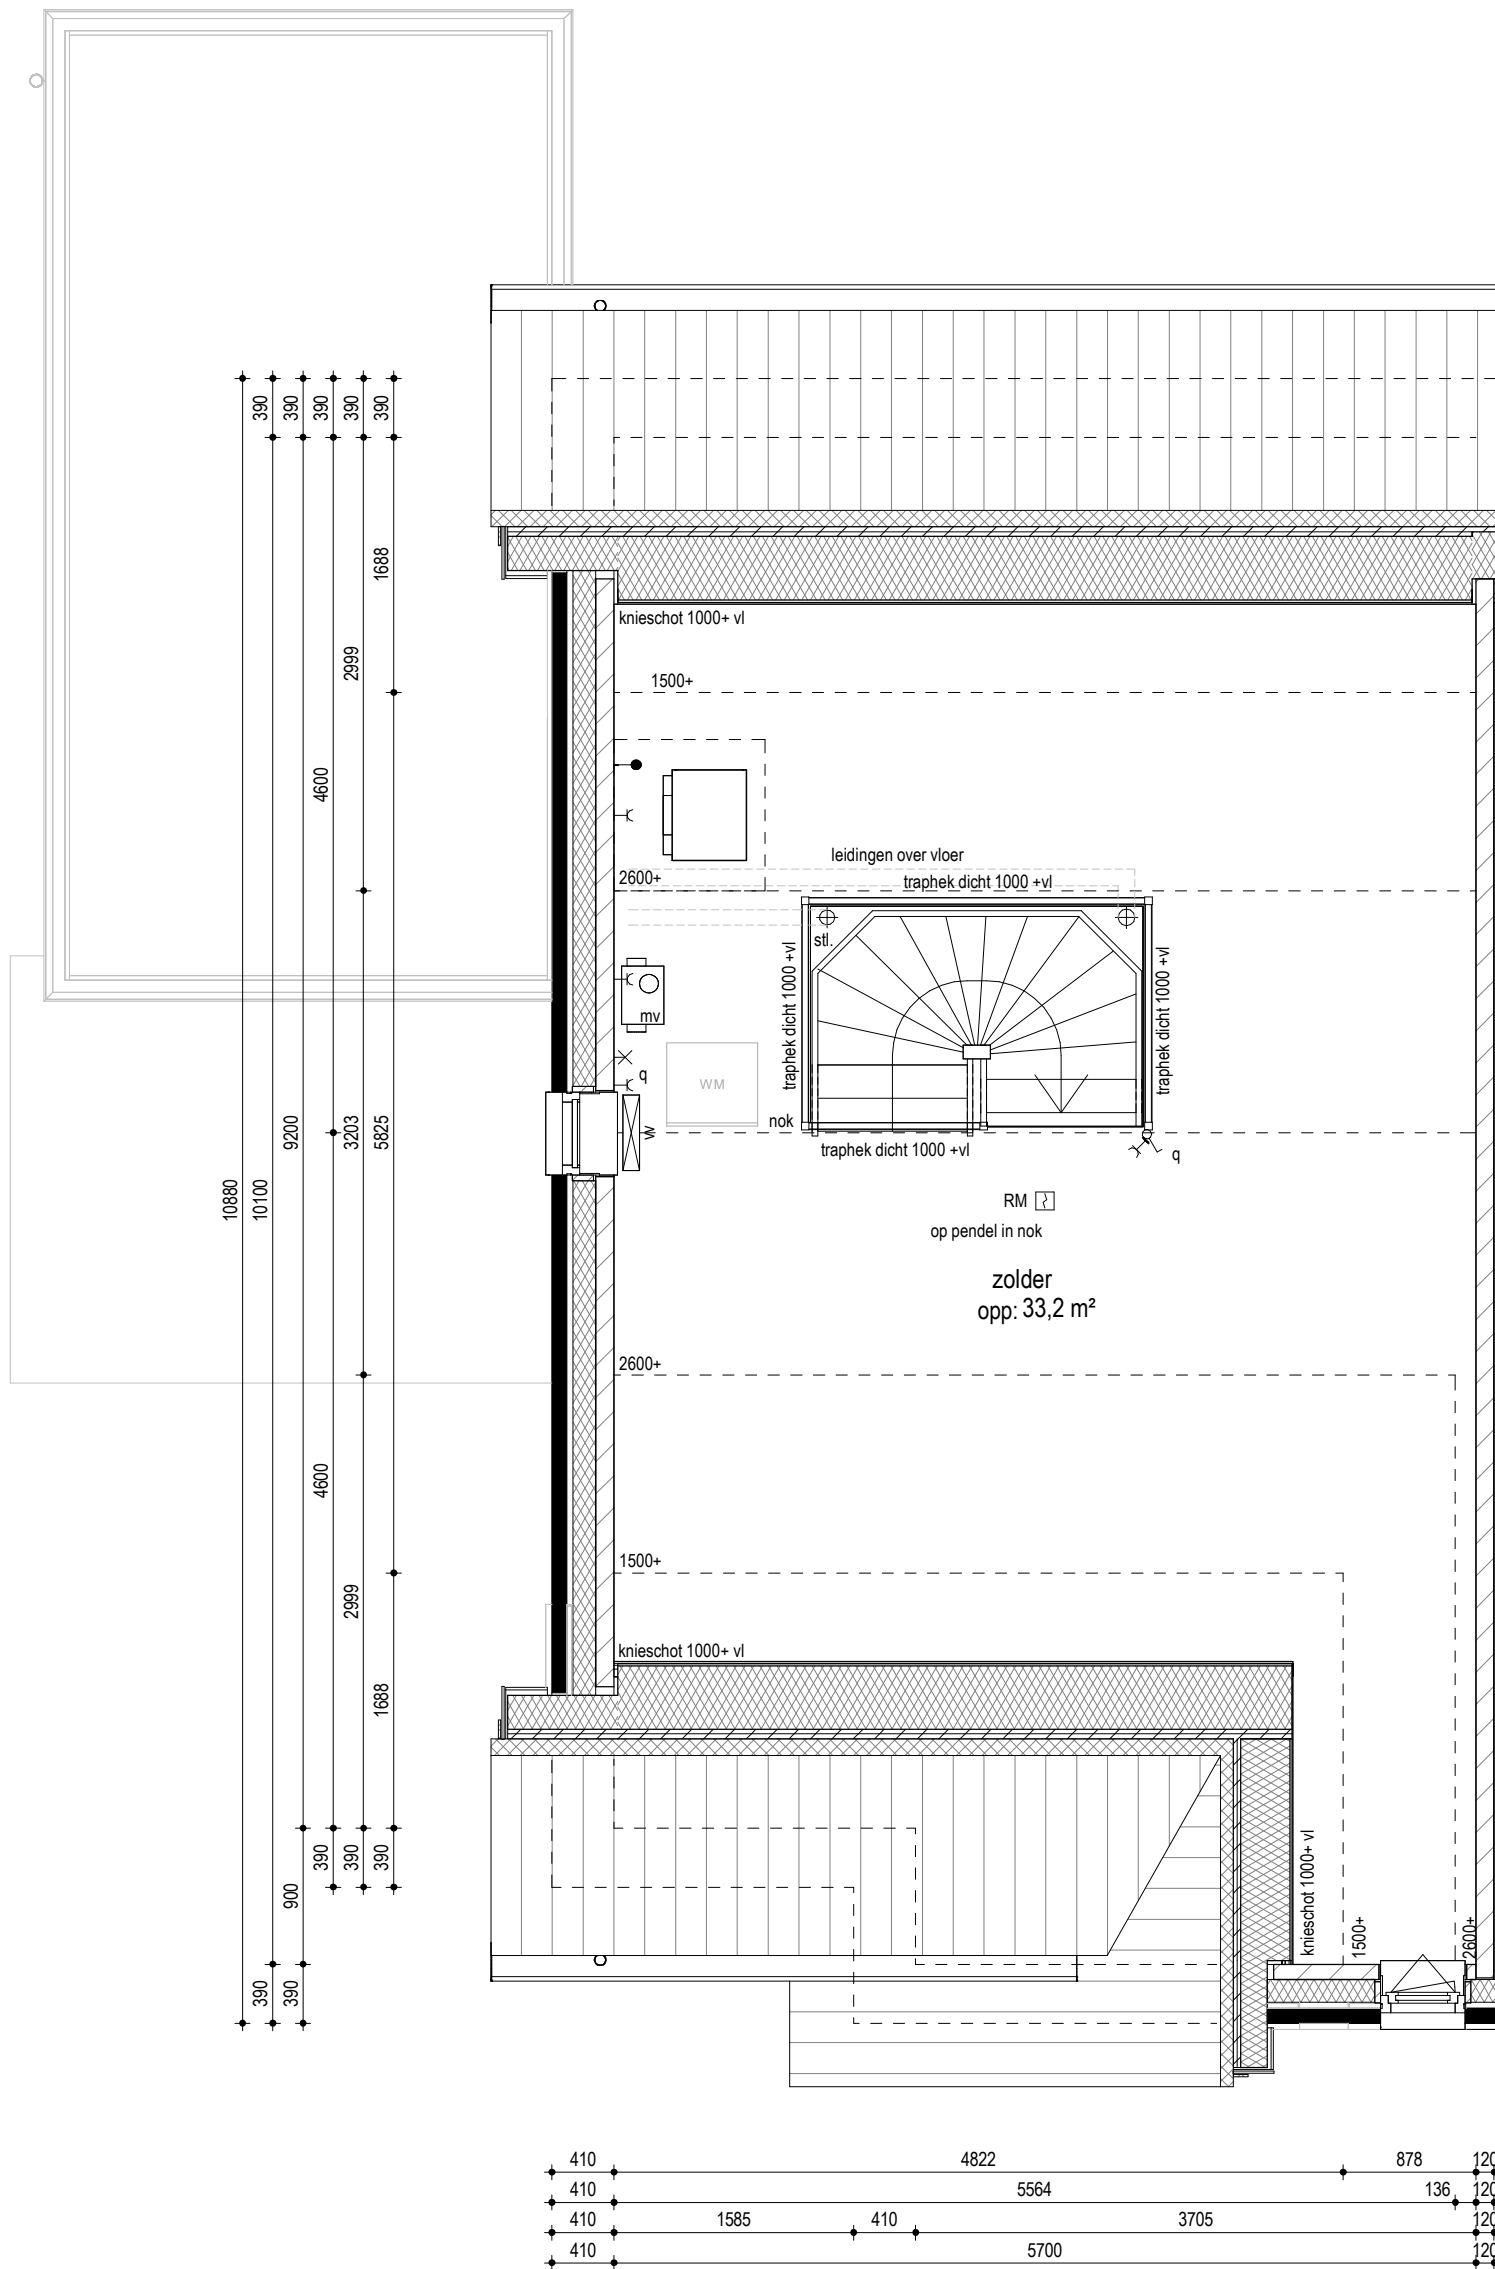

Berging inclusief luifel enkel van toepassing op woningtype D2 en D2s, dit zijn bouwnummers: 13, 22 en 27. luifel boven voordeur komt bij deze bouwnummers te vervallen

PROJECT	:	
OMSCHRIJVING	:	Groessen Bloesemgaarde
BOUWNUMMER(S)	:	begane grond (type D1sp)
SCHAAL	:	14, 22, 24, 27 en 29
DATUM	:	1 : 50
		03-09-2024

PROJECT :
 OMSCHRIJVING :
 BOUWNUMMER(S) :
 SCHAAL :
 DATUM :

Groessen Bloesemgaarde
 eerste verdieping (type D1sp)
 14, 22, 24, 27 en 29
 1 : 50
 03-09-2024

PROJECT :
 OMSCHRIJVING :
 BOUWNUMMER(S) :
 SCHAAL :
 DATUM :

Groessen Bloesemgaarde
 tweede verdieping (type D1sp)
 14, 22, 24, 27 en 29
 1 : 50
 03-09-2024

Vorgevel
 1 : 100

Linker gevel
 1 : 100

Achtergevel
 1 : 100

Doorsnede
 1 : 100

PROJECT :	Groessen Bloesemgaarde
OMSCHRIJVING :	gevelaanzichten en doorsnede (type D1sp)
BOUWNUMMER(S) :	14, 22, 24, 27 en 29
SCHAAL :	1 : 100
DATUM :	03-09-2024