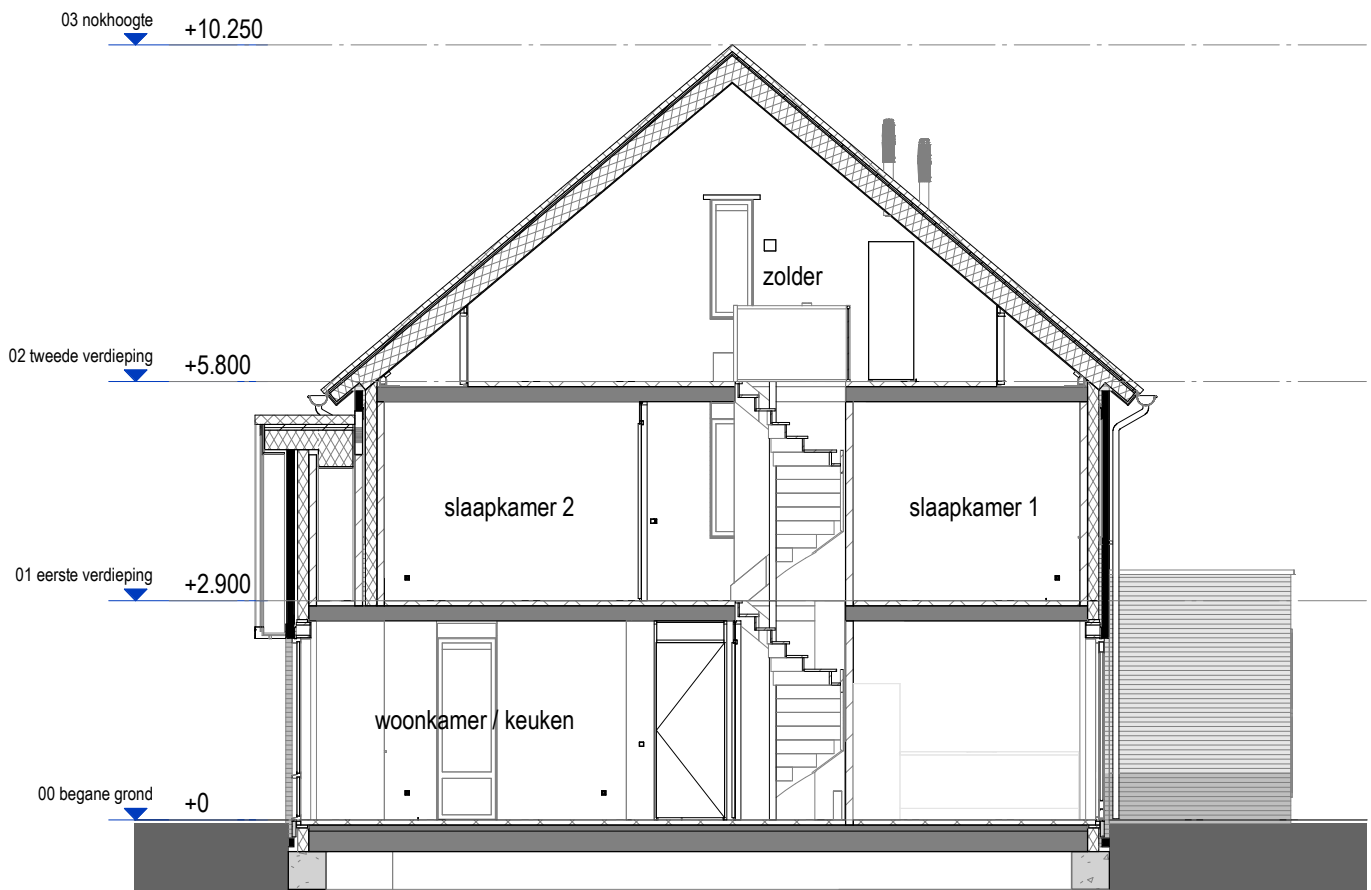

Berging inclusief luifel enkel van toepassing op woningtype D2 en D2s, dit zijn bouwnummers: 13, 22 en 27. luifel boven voordeur komt bij deze bouwnummers te vervallen

PROJECT	:	
OMSCHRIJVING	:	Groessen Bloesemgaarde
BOUWNUMMER(S)	:	begane grond (type D1sp)
SCHAAL	:	14, 22, 24, 27 en 29
DATUM	:	1 : 50
		03-09-2024

PROJECT :
 OMSCHRIJVING :
 BOUWNUMMER(S) :
 SCHAAL :
 DATUM :

Groessen Bloesemgaarde
 eerste verdieping (type D1sp)
 14, 22, 24, 27 en 29
 1 : 50
 03-09-2024

PROJECT :
 OMSCHRIJVING :
 BOUWNUMMER(S) :
 SCHAAL :
 DATUM :

Groessen Bloesemgaarde
 tweede verdieping (type D1sp)
 14, 22, 24, 27 en 29
 1 : 50
 03-09-2024

Vorgevel
 1 : 100

Linker gevel
 1 : 100

Achtergevel
 1 : 100

Doorsnede
 1 : 100

PROJECT :	Groessen Bloesemgaarde
OMSCHRIJVING :	gevelaanzichten en doorsnede (type D1sp)
BOUWNUMMER(S) :	14, 22, 24, 27 en 29
SCHAAL :	1 : 100
DATUM :	03-09-2024