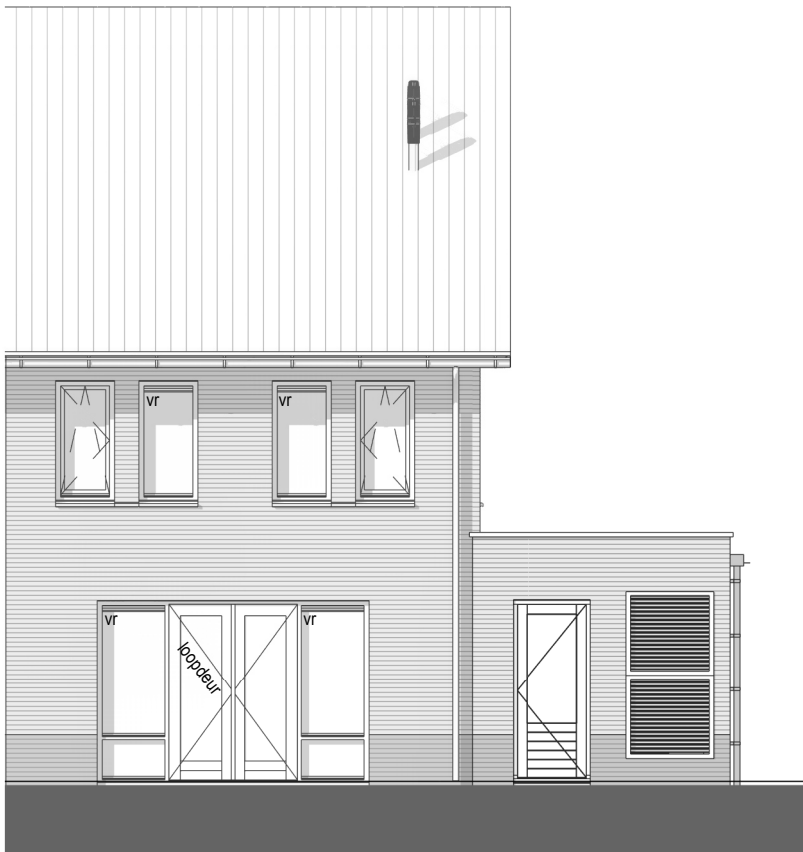

Berging inclusief luifel enkel van toepassing op woningtype D2 en D2s, dit zijn bouwnummers: 13, 22 en 27. luifel boven voordeur komt bij deze bouwnummers te vervallen

PROJECT	:	
OMSCHRIJVING	:	Groessen Bloesemgaarde
BOUWNUMMER(S)	:	begane grond (type D1sp)
SCHAAL	:	14, 22, 24, 27 en 29
DATUM	:	1 : 50
		03-09-2024

PROJECT :
 OMSCHRIJVING :
 BOUWNUMMER(S) :
 SCHAAL :
 DATUM :

Groessen Bloesemgaarde
 eerste verdieping (type D1sp)
 14, 22, 24, 27 en 29
 1 : 50
 03-09-2024

PROJECT :
 OMSCHRIJVING :
 BOUWNUMMER(S) :
 SCHAAL :
 DATUM :

Groessen Bloesemgaarde
 tweede verdieping (type D1sp)
 14, 22, 24, 27 en 29
 1 : 50
 03-09-2024

Vorgevel
 1 : 100

Linker gevel
 1 : 100

Achtergevel
 1 : 100

Doorsnede
 1 : 100

PROJECT :	Groessen Bloesemgaarde
OMSCHRIJVING :	gevelaanzichten en doorsnede (type D1sp)
BOUWNUMMER(S) :	14, 22, 24, 27 en 29
SCHAAL :	1 : 100
DATUM :	03-09-2024