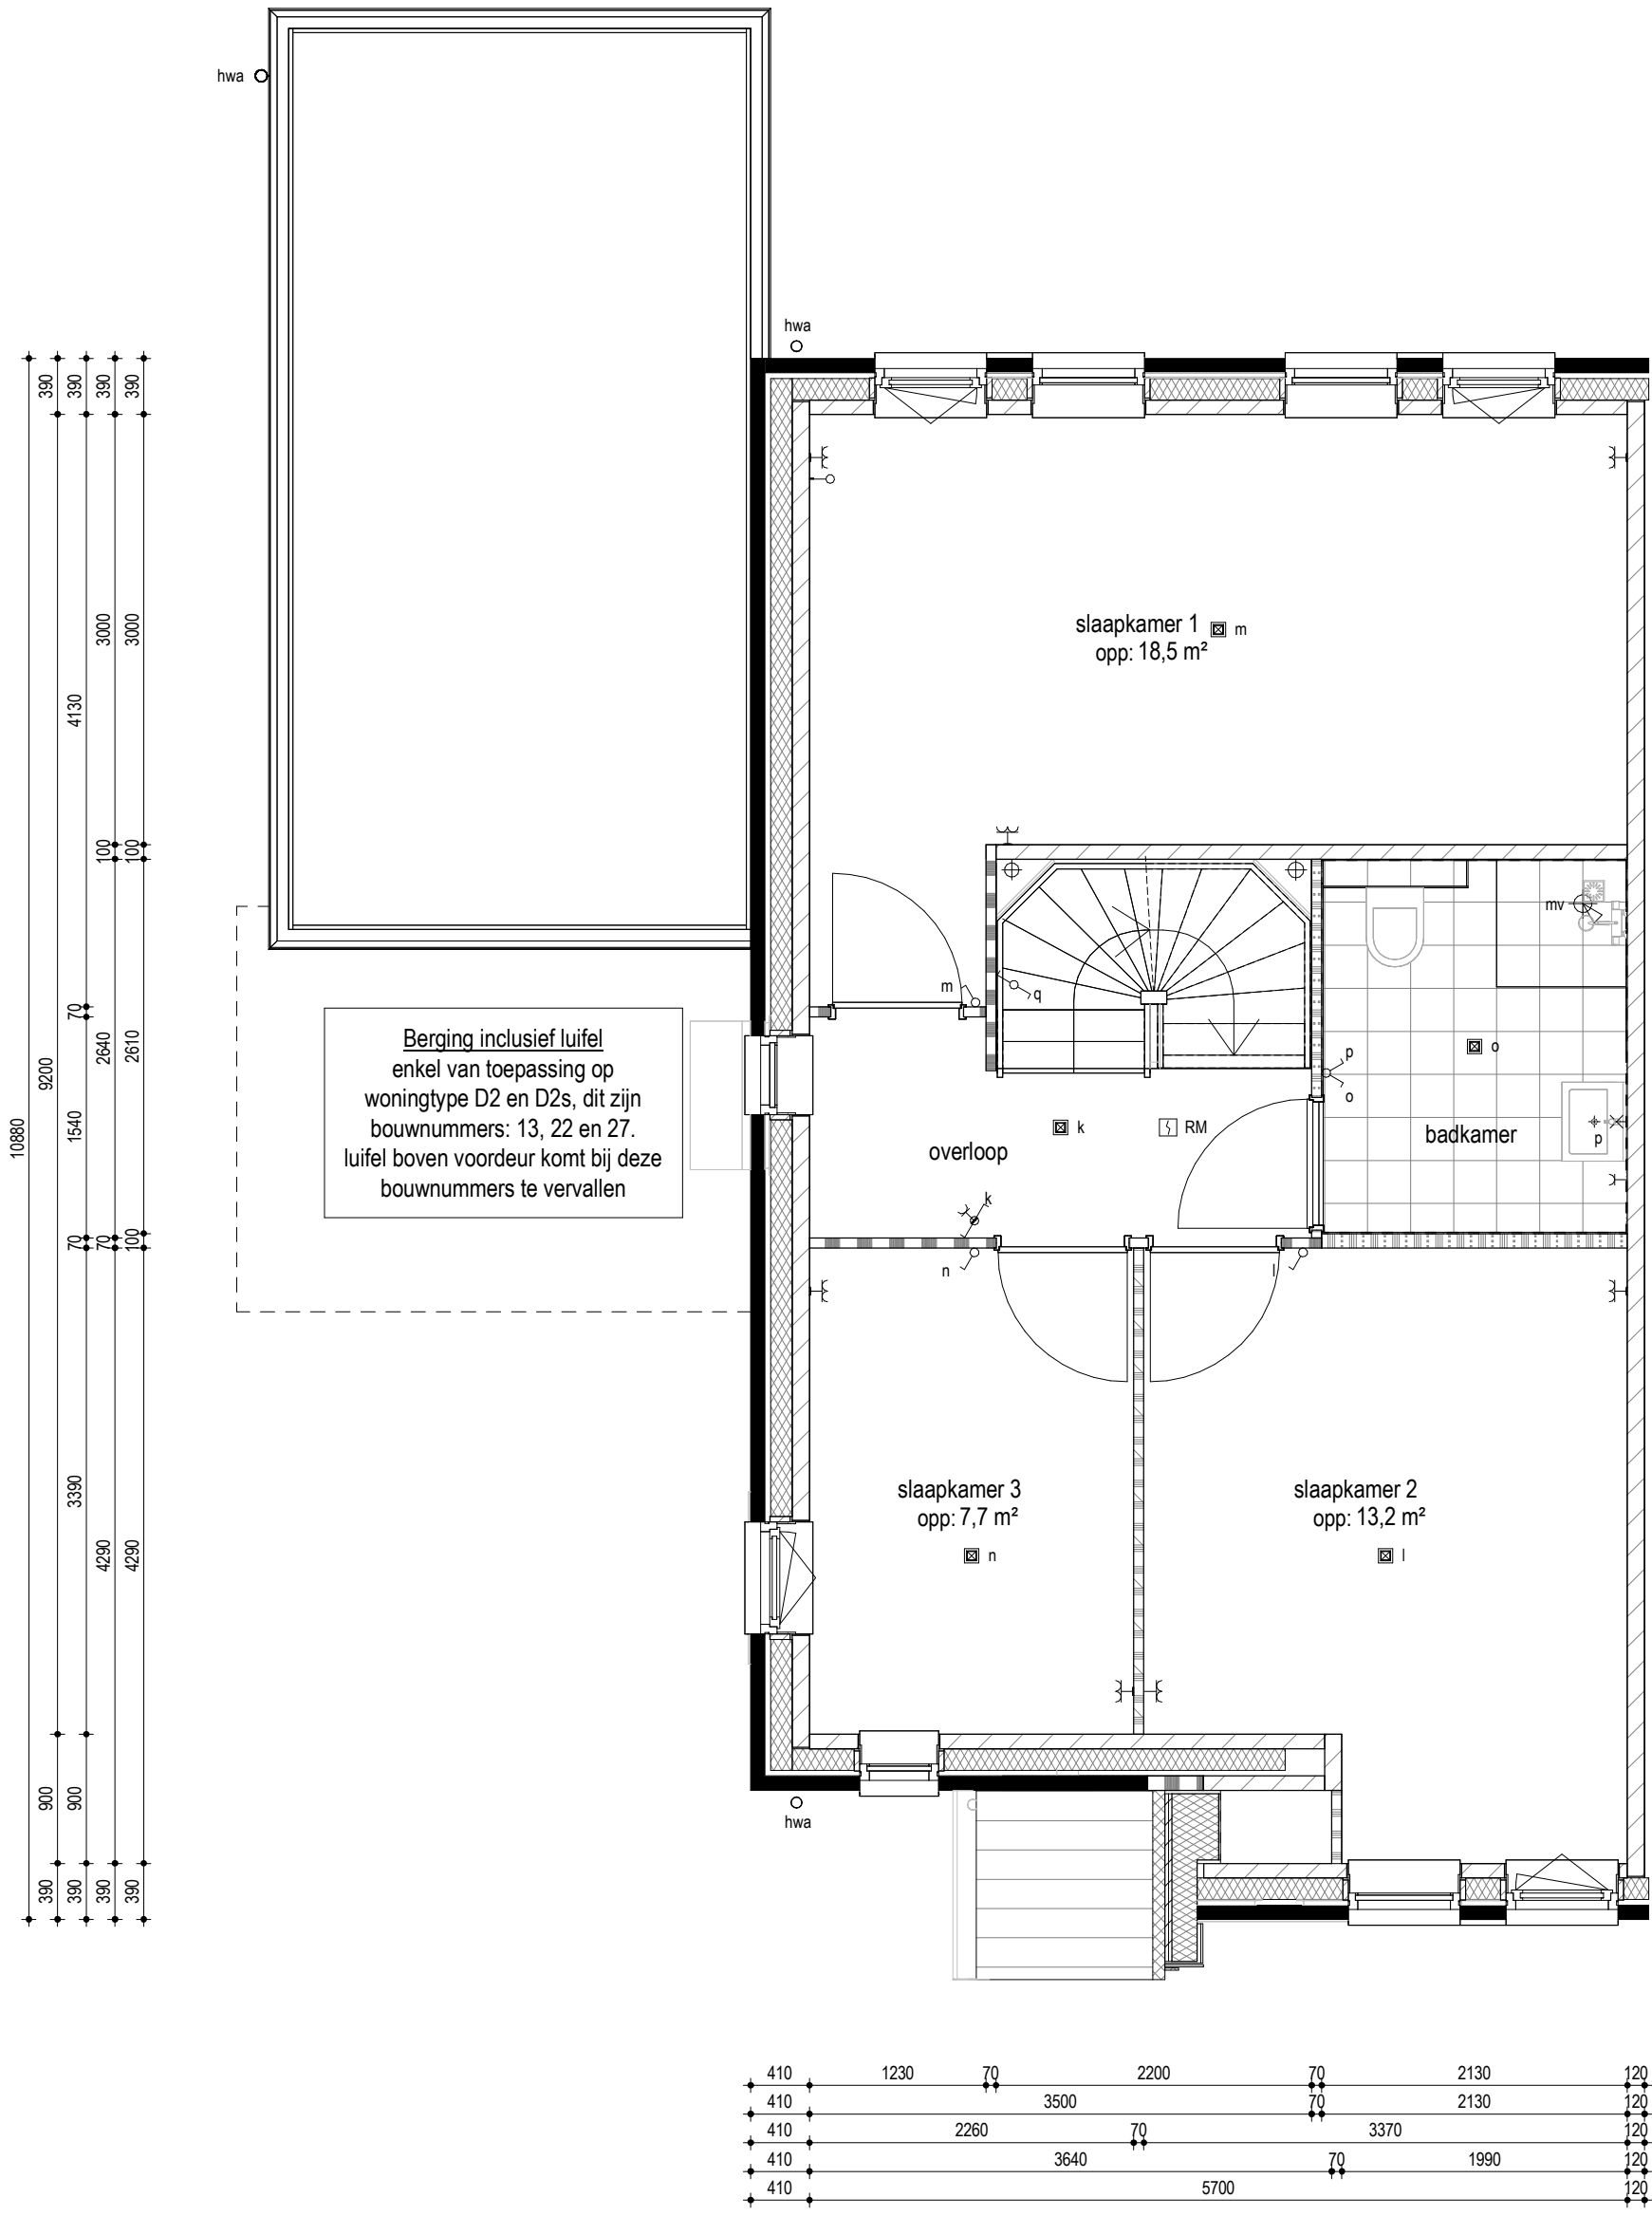

Berging inclusief luifel enkel van toepassing op woningtype D2 en D2s, dit zijn bouwnummers: 13, 22 en 27. luifel boven voordeur komt bij deze bouwnummers te vervallen

PROJECT	:	
OMSCHRIJVING	:	Groessen Bloesemgaarde
BOUWNUMMER(S)	:	begane grond (type D1sp)
SCHAAL	:	14, 22, 24, 27 en 29
DATUM	:	1 : 50
		03-09-2024

PROJECT :
 OMSCHRIJVING :
 BOUWNUMMER(S) :
 SCHAAL :
 DATUM :

Groessen Bloesemgaarde
 eerste verdieping (type D1sp)
 14, 22, 24, 27 en 29
 1 : 50
 03-09-2024

PROJECT :
 OMSCHRIJVING :
 BOUWNUMMER(S) :
 SCHAAL :
 DATUM :

Groessen Bloesemgaarde
 tweede verdieping (type D1sp)
 14, 22, 24, 27 en 29
 1 : 50
 03-09-2024

Vorgevel
 1 : 100

Linker gevel
 1 : 100

Achtergevel
 1 : 100

Doorsnede
 1 : 100

PROJECT :	Groessen Bloesemgaarde
OMSCHRIJVING :	gevelaanzichten en doorsnede (type D1sp)
BOUWNUMMER(S) :	14, 22, 24, 27 en 29
SCHAAL :	1 : 100
DATUM :	03-09-2024