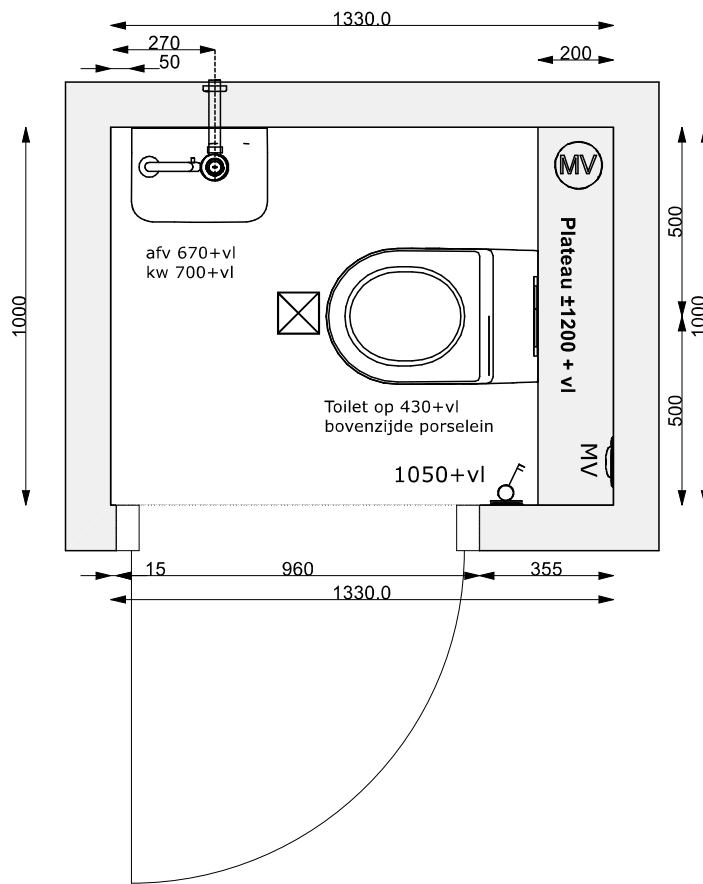

Handtekening:

toilet type H1

Schaal: 1:20

Project: Bloesemgaarde - Groessen

Toilet bnr 26-31 - BG.avs

Datum

Handtekening:

toilet type H1

Schaal: 1:20

Project: Bloesemgaarde - Groessen

Toilet bnr 26-31 - VERD.avs

Datum