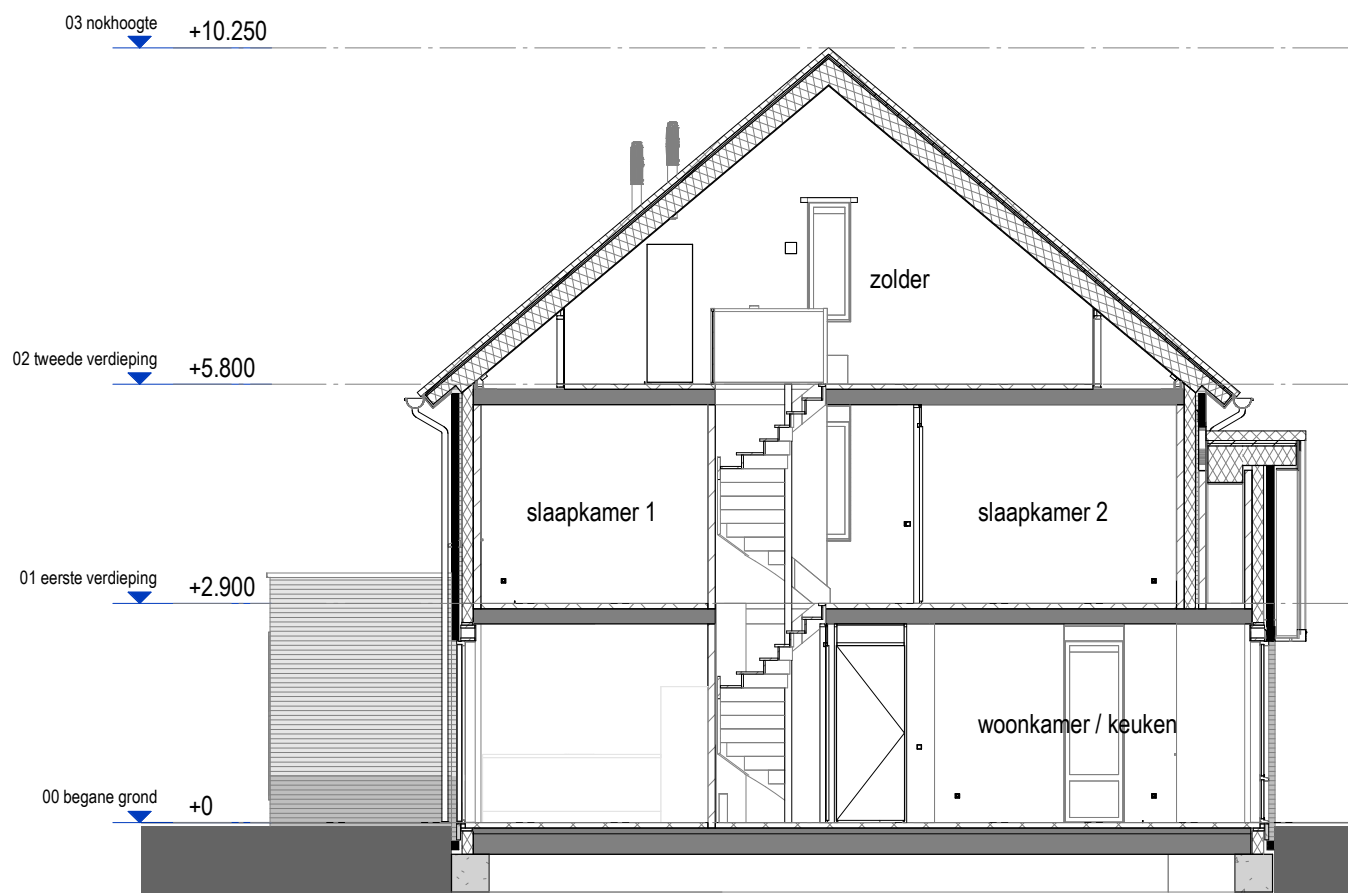

PROJECT	:	Groessen Bloesemgaarde
OMSCHRIJVING	:	eerste verdieping (type D1)
BOUWNUMMER(S)	:	13, 23, 25, 28 en 30
SCHAAL	:	1 : 50
DATUM	:	03-09-2024

PROJECT :
 OMSCHRIJVING :
 BOUWNUMMER(S) :
 SCHAAL :
 DATUM :

Groessen Bloesemgaarde
 tweede verdieping (type D1)
 13, 23, 25, 28 en 30
 1 : 50
 03-09-2024

Vorgevel
 1 : 100

Rechter gevel
 1 : 100

Achtergevel
 1 : 100

Doorsnede
 1 : 100

PROJECT	:	Groessen Bloesemgaarde
OMSCHRIJVING	:	gevelaanzichten en doorsnede (type D1)
BOUWNUMMER(S)	:	13, 23, 25, 28 en 30
SCHAAL	:	1 : 100
DATUM	:	03-09-2024