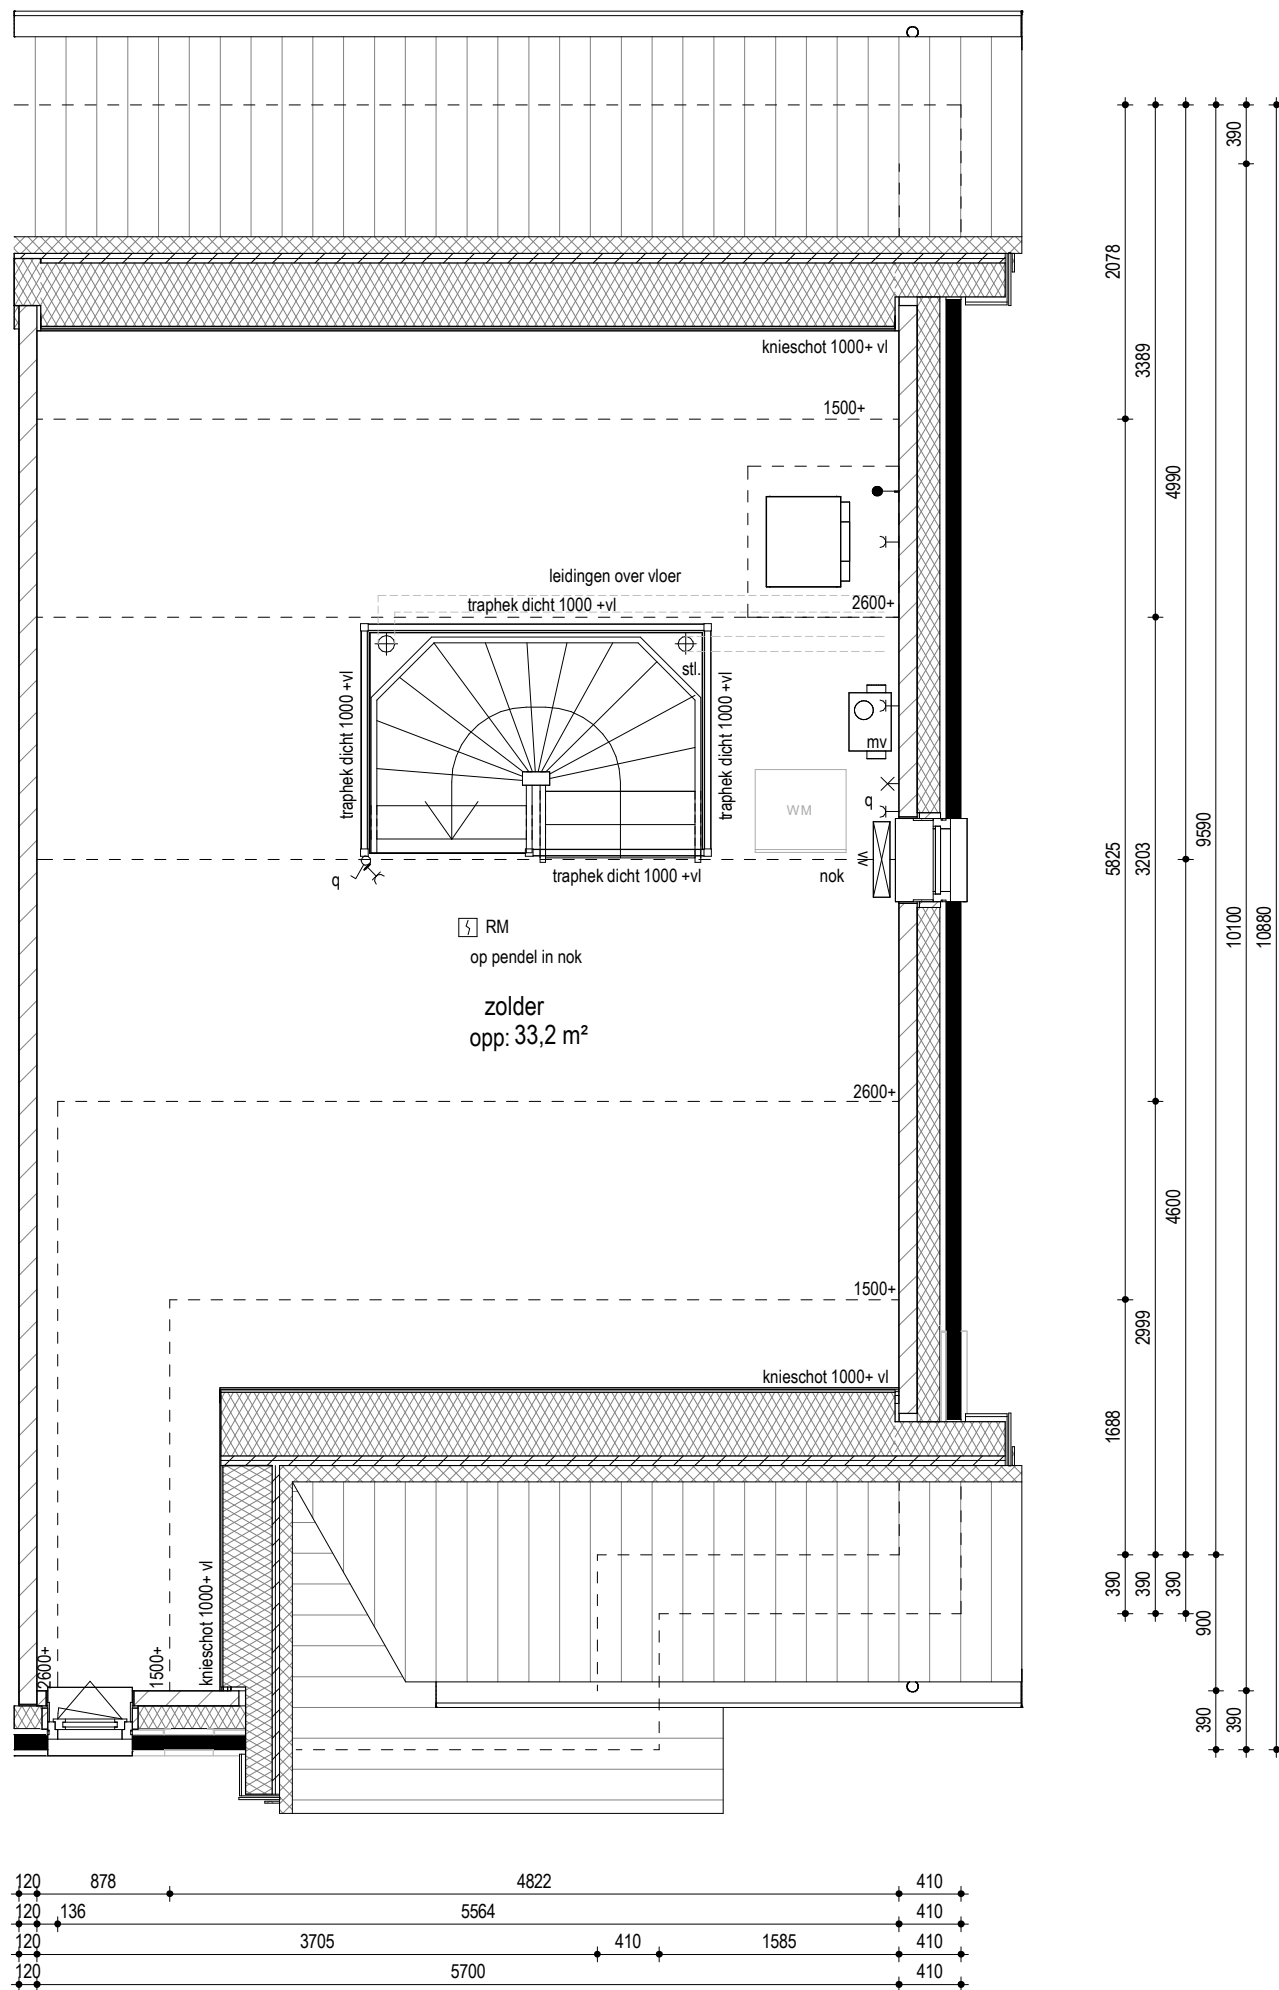

PROJECT	:	Groessen Bloesemgaarde
OMSCHRIJVING	:	eerste verdieping (type D1)
BOUWNUMMER(S)	:	13, 23, 25, 28 en 30
SCHAAL	:	1 : 50
DATUM	:	03-09-2024

PROJECT :
 OMSCHRIJVING :
 BOUWNUMMER(S) :
 SCHAAL :
 DATUM :

Groessen Bloesemgaarde
 tweede verdieping (type D1)
 13, 23, 25, 28 en 30
 1 : 50
 03-09-2024

Vorgevel
 1 : 100

Rechter gevel
 1 : 100

Achtergevel
 1 : 100

Doorsnede
 1 : 100

PROJECT	:	Groessen Bloesemgaarde
OMSCHRIJVING	:	gevelaanzichten en doorsnede (type D1)
BOUWNUMMER(S)	:	13, 23, 25, 28 en 30
SCHAAL	:	1 : 100
DATUM	:	03-09-2024