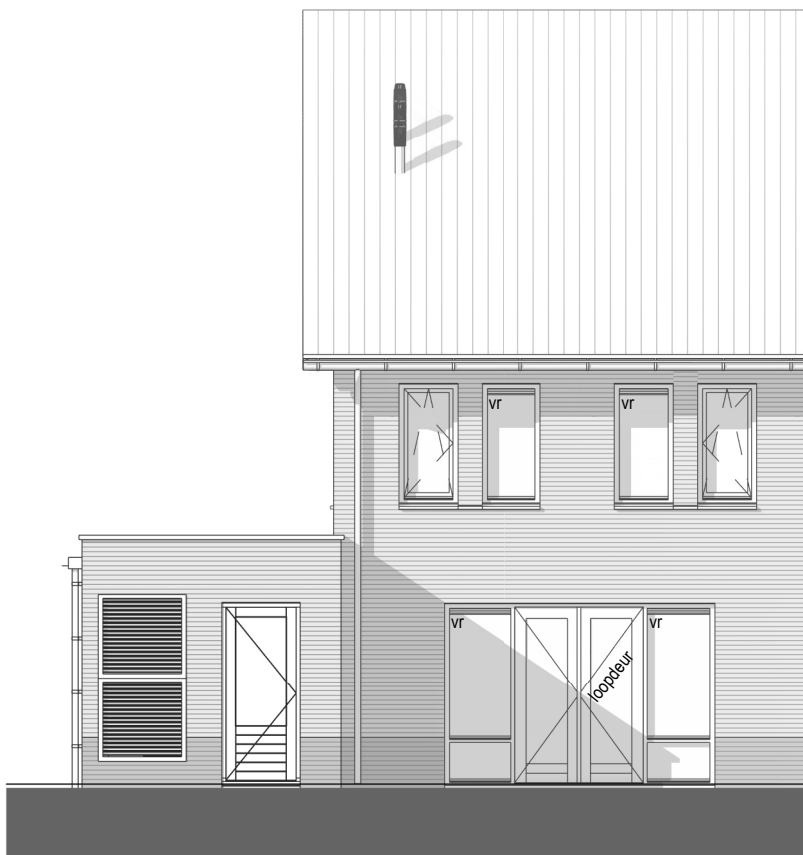

PROJECT	:	Groessen Bloesemgaarde
OMSCHRIJVING	:	eerste verdieping (type D1)
BOUWNUMMER(S)	:	13, 23, 25, 28 en 30
SCHAAL	:	1 : 50
DATUM	:	03-09-2024

PROJECT :
 OMSCHRIJVING :
 BOUWNUMMER(S) :
 SCHAAL :
 DATUM :

Groessen Bloesemgaarde
 tweede verdieping (type D1)
 13, 23, 25, 28 en 30
 1 : 50
 03-09-2024

Vorgevel
 1 : 100

Rechter gevel
 1 : 100

Achtergevel
 1 : 100

Doorsnede
 1 : 100

PROJECT	:	Groessen Bloesemgaarde
OMSCHRIJVING	:	gevelaanzichten en doorsnede (type D1)
BOUWNUMMER(S)	:	13, 23, 25, 28 en 30
SCHAAL	:	1 : 100
DATUM	:	03-09-2024