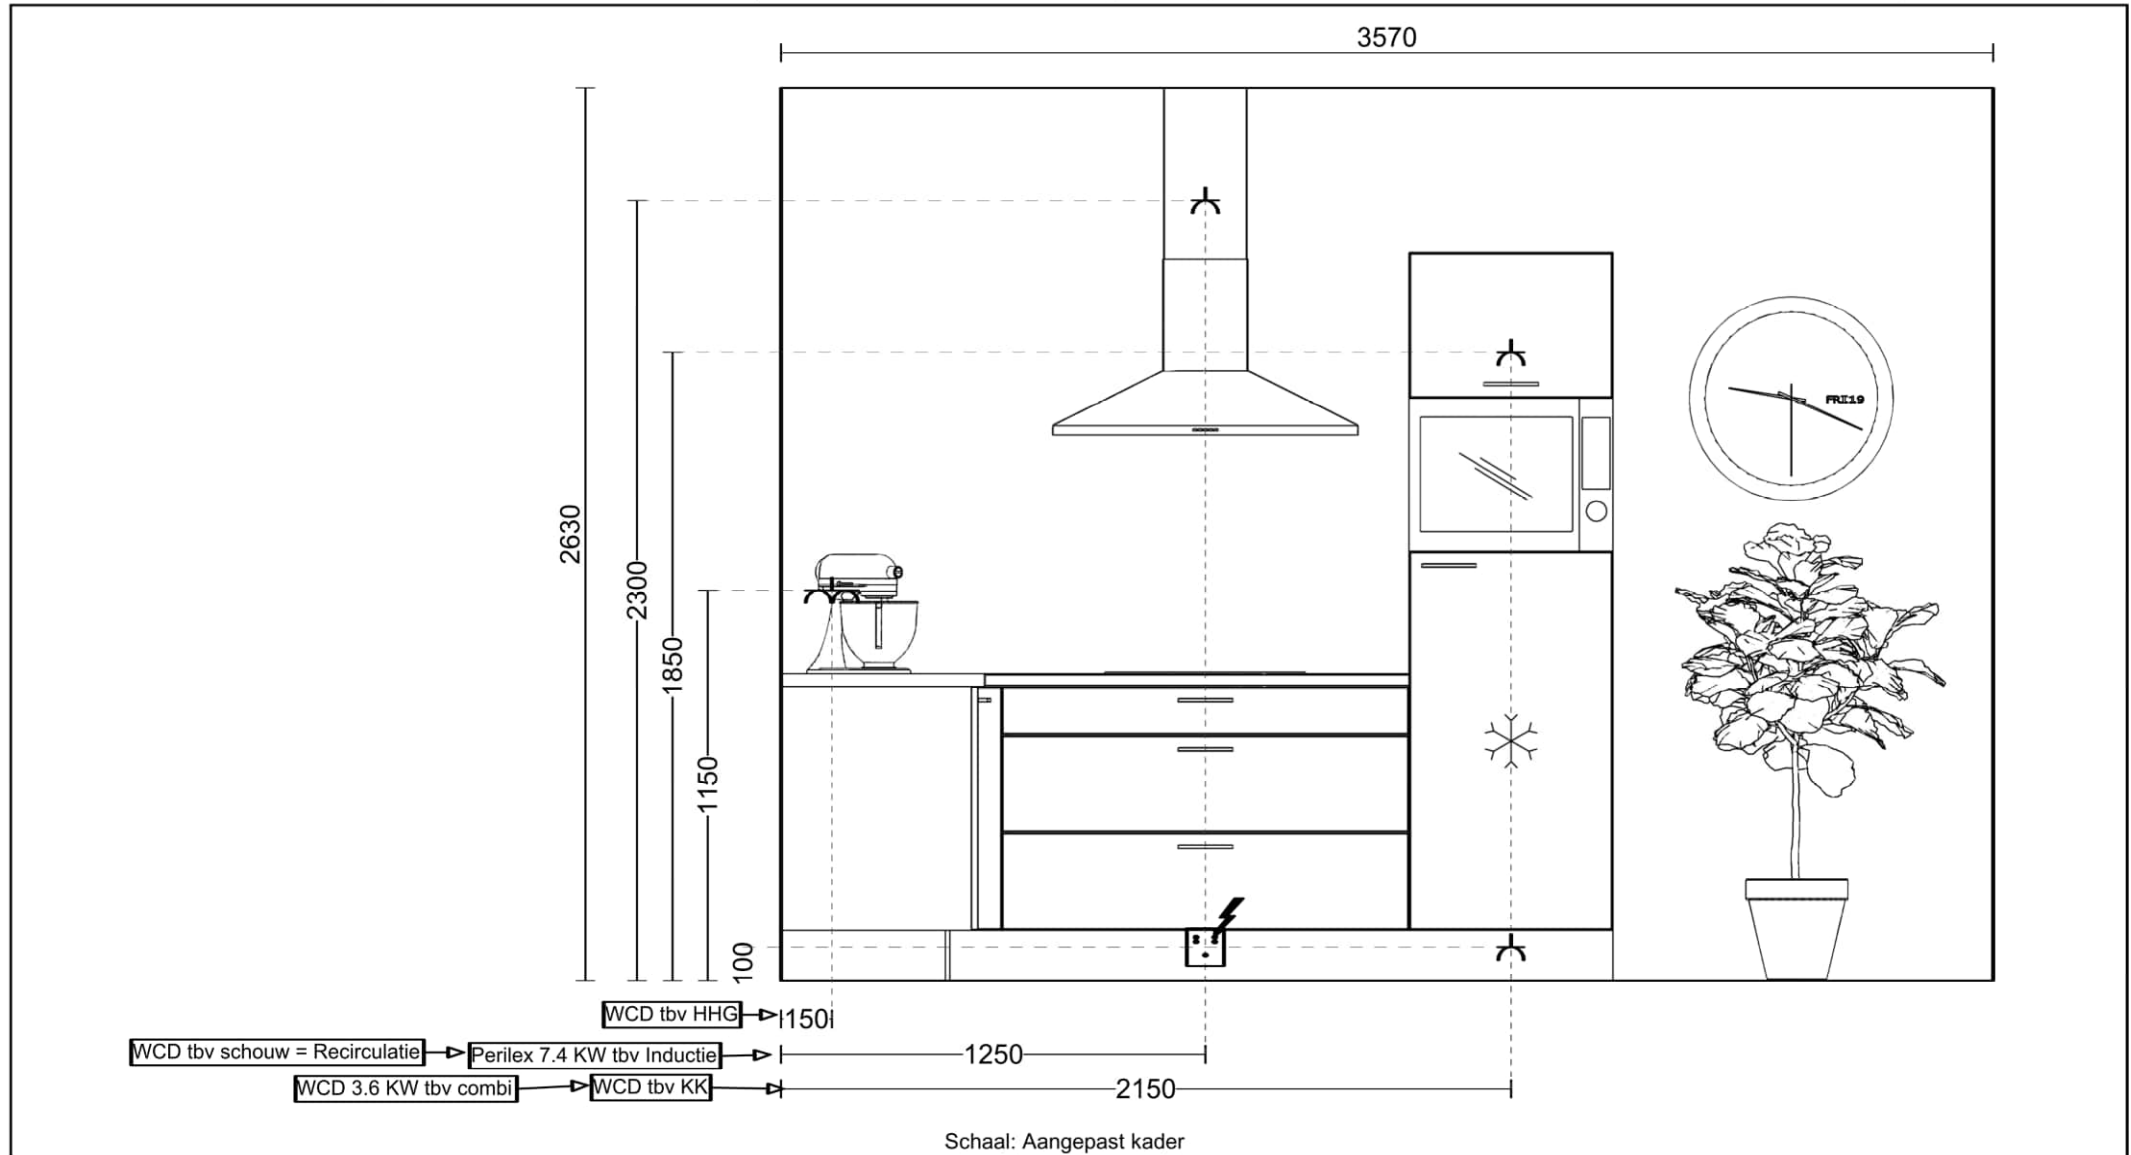

ARVERO
KEUKENS - TEGELS - SANITAIR - VLOEREN - WOONKLAAR

Arvero
Toekomst 8
6921PW Duiven
026-3033890
h.dekok@arvero.nl

ARVERO keuken
615 Laser

Groessen Bloesemgaard (Lithos)