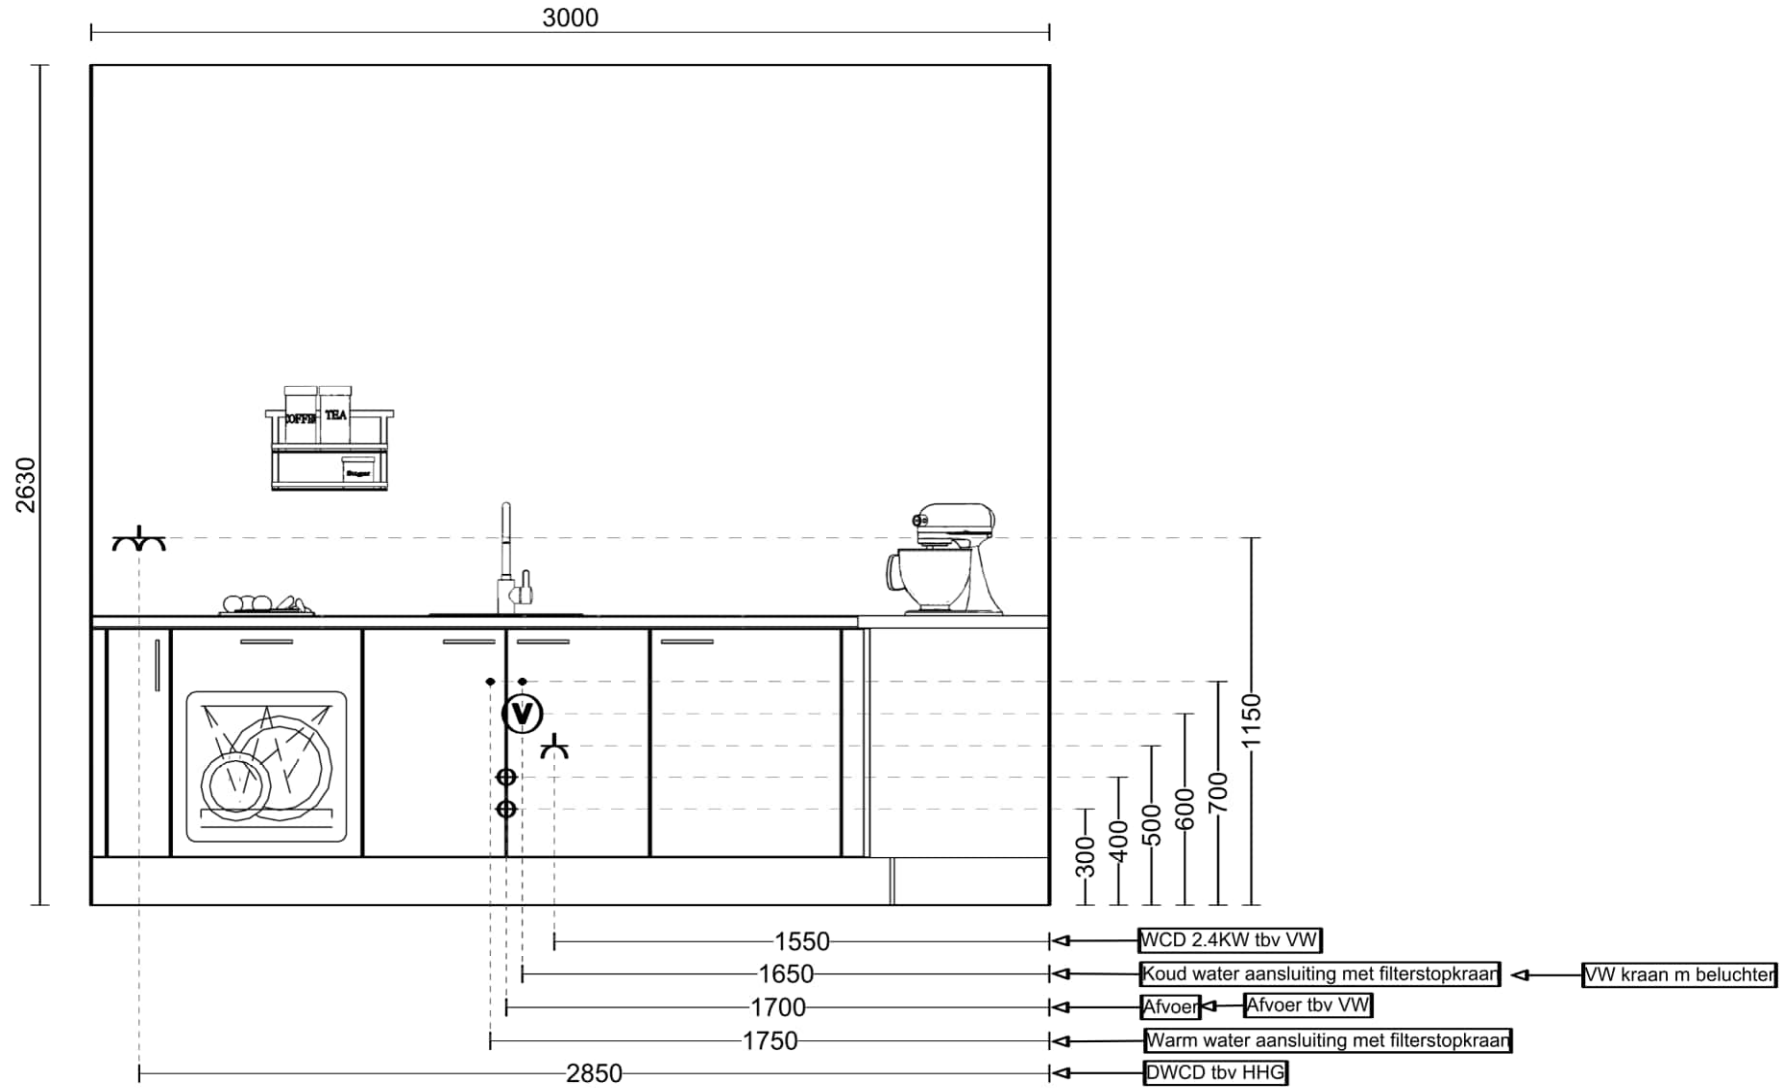

Apparatuur

Pos.	Code	Aantal	Omschrijving
3.1	VW549M	1 Stk	Etna, vaatwasser (60 cm breed), volledig geïntegreerd, energielabel e, zilvergrijs bedieningspaneel, deur-op-deur montage, 12 couverts, geluidsniveau 49 db(a), geluidsklasse c, 5 programma's, energieverbruik ecoprogramma (100 cycli) 92 kwh, waterverbruik ecoprogramma 11 liter, uitgestelde start 3-6-9 uur, drogen met restwarmte, halve belading (handmatig), elektronische aquastop, overloopbeveiliging
7.2	KKS5102 L	1 Stk	Etna, Koelkast, sleepdeur, energielabel E, nis 102 cm
7.3	CM244ZT O	1 Stk	Etna, Combimagnetron 44 liter, knopbediening, draaiplateau en insteekniveaus, 45cm
8	KI560ZT	1 Stk	Etna, Inductiecookerplaat met slidebediening per zone 60 cm, 10 kookstanden, zone linksvoor ø 16,0 cm - 1400 W, zone rechtsvoor ø 16,0 cm - 1400 W, zone linksachter ø 21,0 cm - 2600 W, zone rechtsachter ø 21,0 cm - 2600 W, centrale aan/uit-bediening
9	AP290RVS	1 Stk	Etna, schouwkap 90 cm breed, led verlichting, afzuigcapaciteit van 190 tot 350 m3/h
11	REC10	1 Stk	Etna, Koolstoffilter

Groessen Bloesemgaard (Lithos)

Schaal: Aangepast kader

ARVERO keuken
615 Laser

Arvero
Toekomst 8
6921PW Duiven
026-3033890
h.dekok@arvero.nl

Groessen Bloesemgaard (Lithos)

Schaal: Aangepast kader

Arvero
Toekomst 8
6921PW Duiven
026-3033890
h.dekok@arvero.nl