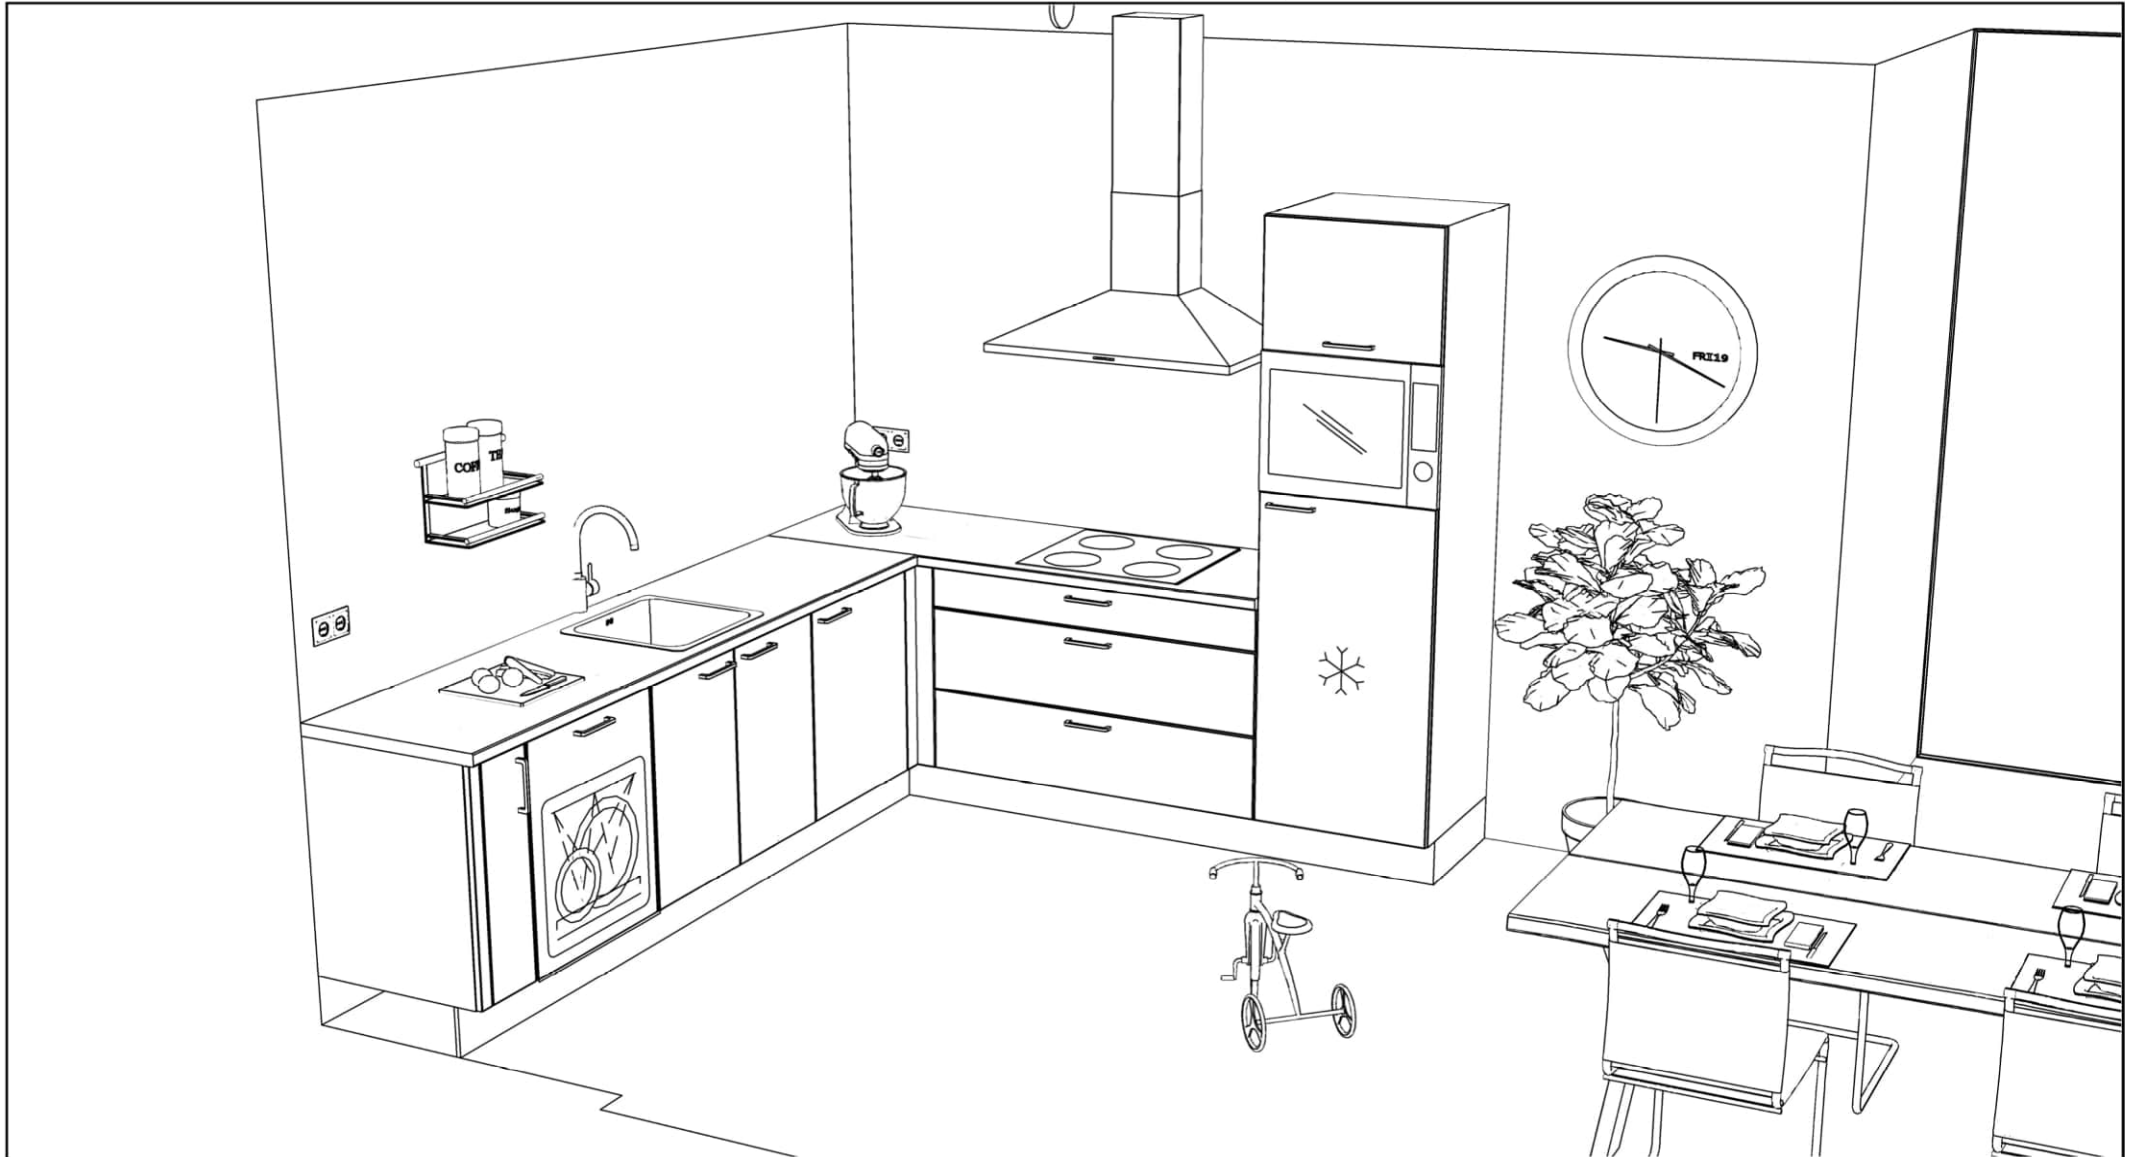

Arvero
Toekomst 8
6921PW Duiven
026-3033890
h.dekok@arvero.nl

ARVERO keuken
615 Laser

Groessen Bloesemgaard (Lithos)