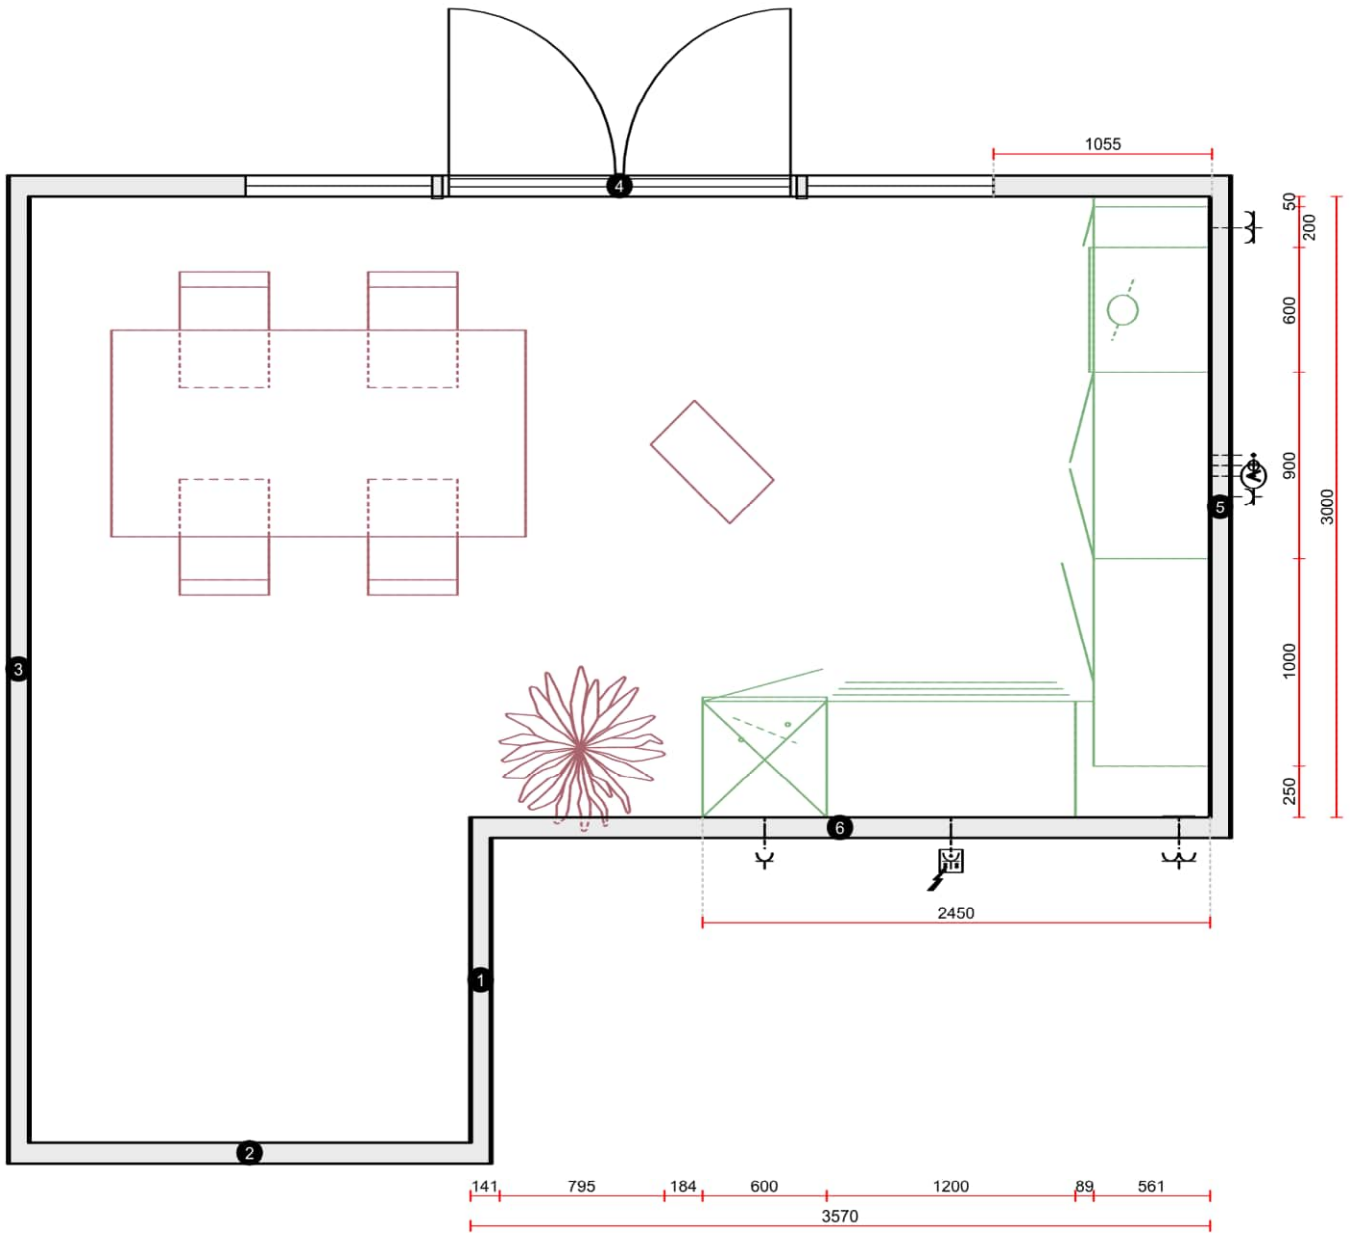

Schaal: Aangepast kader

ARVERO keuken
615 Laser

Arvero
Toekomst 8
6921PW Duiven
026-3033890
h.dekok@arvero.nl

Groessen Bloesemgaard (Lithos)