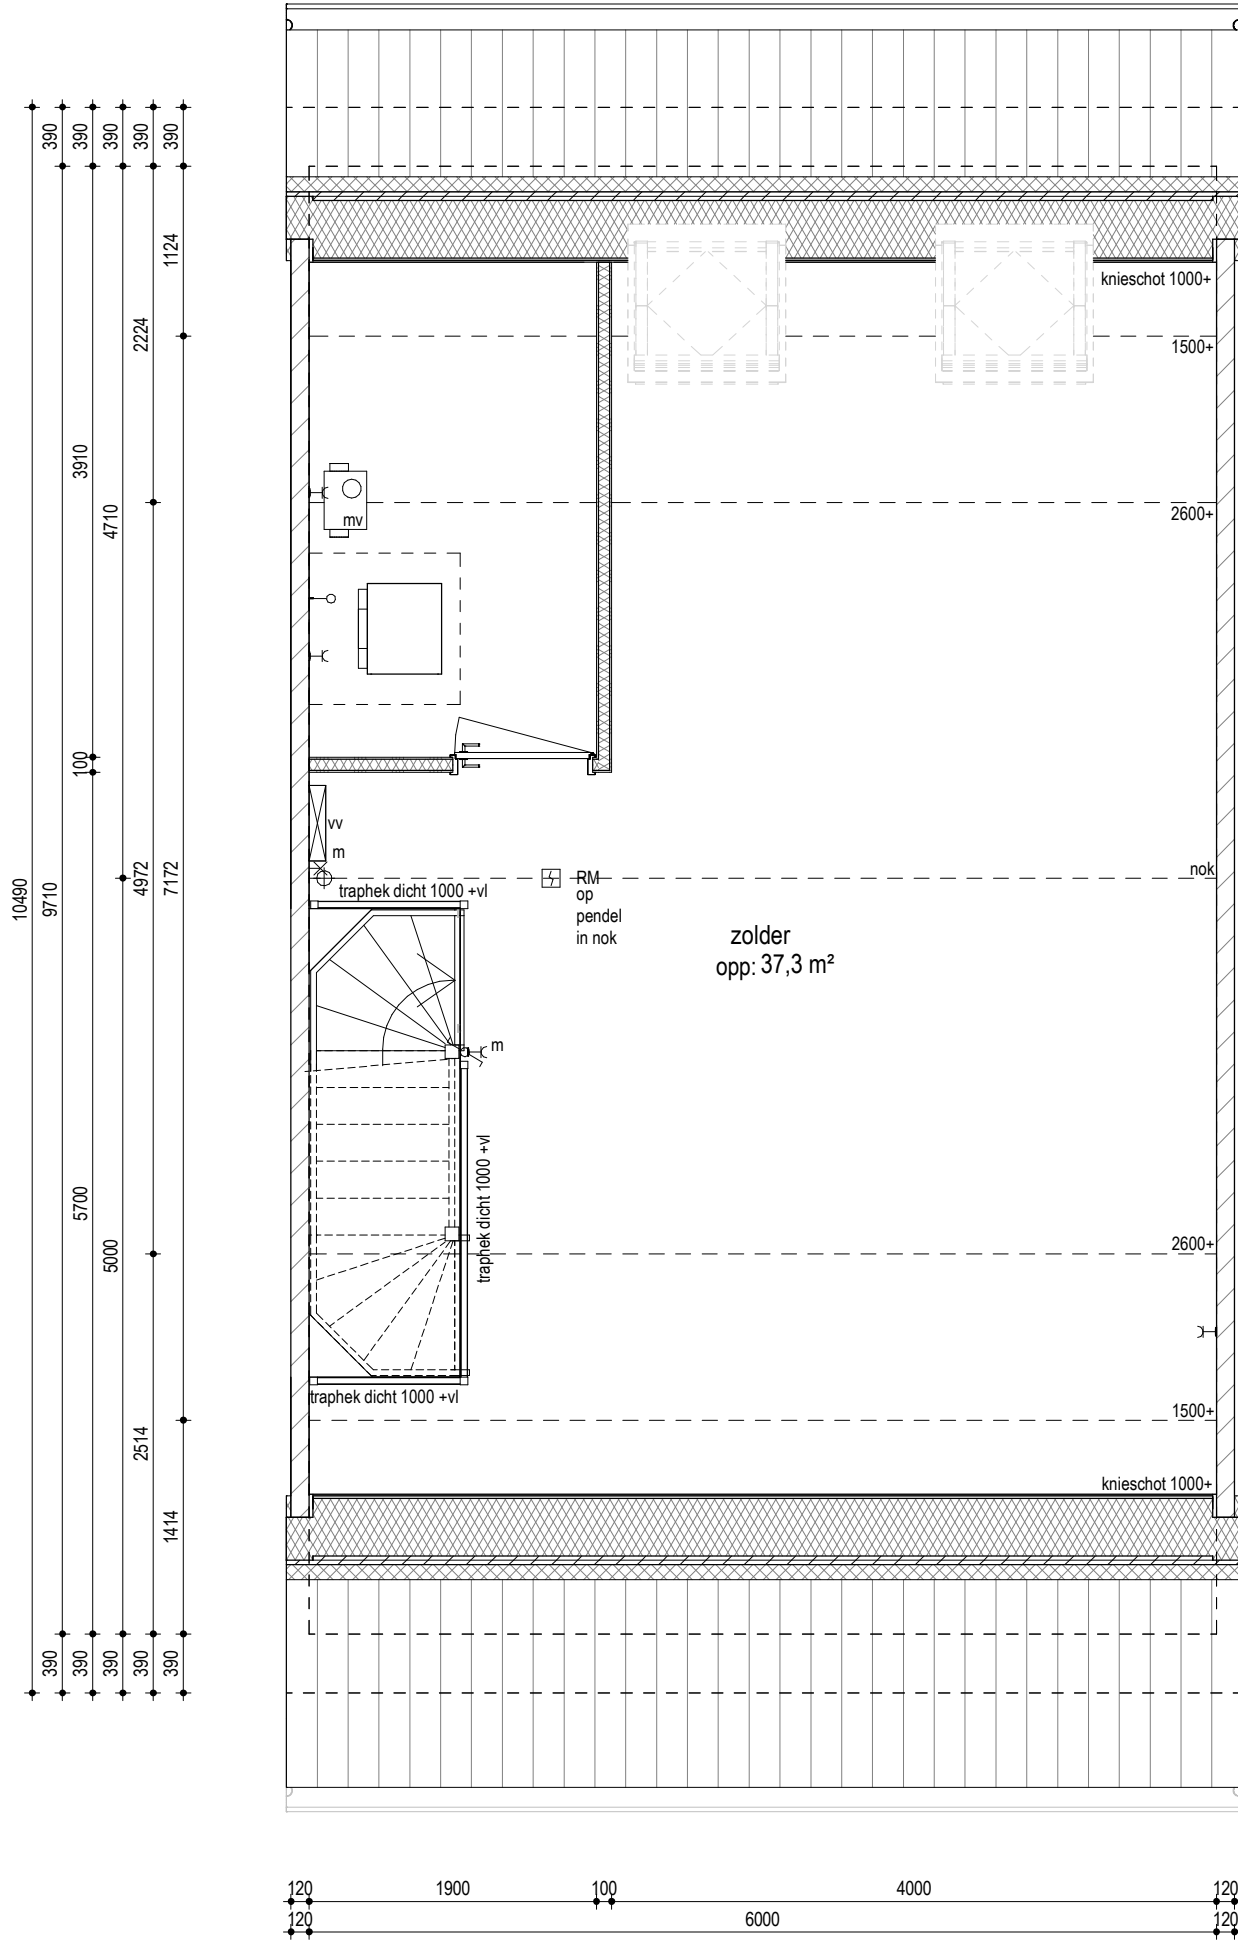

PROJECT	:	Groessen Bloesemgaarde
OMSCHRIJVING	:	begane grond (type K1)
BOUWNUMMER(S)	:	33, 34, en 35
SCHAAL	:	1 : 50
DATUM	:	03-09-2024

PROJECT	:	Groessen Bloesemgaarde
OMSCHRIJVING	:	eerste verdieping (type K1)
BOUWNUMMER(S)	:	33, 34 en 35
SCHAAL	:	1 : 50
DATUM	:	03-09-2024

Vorgevel
 1 : 100

Doorsnede
 1 : 100

Achtergevel
 1 : 100

PROJECT	:	Groessen Bloesemgaarde
OMSCHRIJVING	:	gevelaanzichten en doorsnede (type K1)
BOUWNUMMER(S)	:	33,34 en 35
SCHAAL	:	1 : 100
DATUM	:	03-09-2024