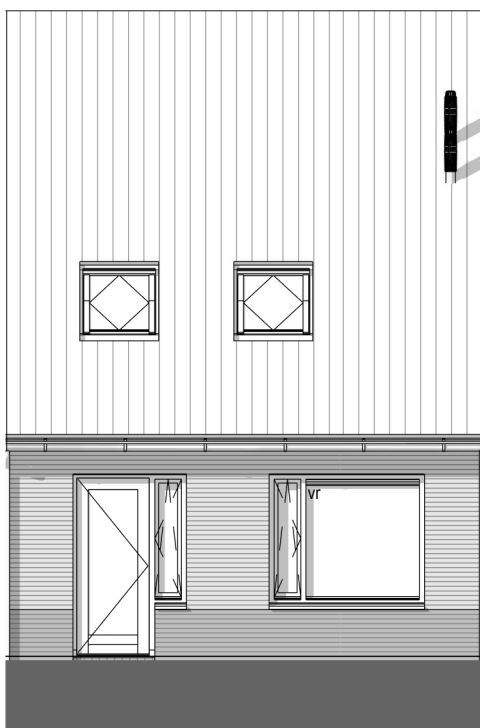

PROJECT	:	Groessen Bloesemgaarde
OMSCHRIJVING	:	begane grond (type K1)
BOUWNUMMER(S)	:	33, 34, en 35
SCHAAL	:	1 : 50
DATUM	:	03-09-2024

PROJECT	:	Groessen Bloesemgaarde
OMSCHRIJVING	:	eerste verdieping (type K1)
BOUWNUMMER(S)	:	33, 34 en 35
SCHAAL	:	1 : 50
DATUM	:	03-09-2024

Vorgevel
 1 : 100

Doorsnede
 1 : 100

Achtergevel
 1 : 100

PROJECT	:	Groessen Bloesemgaarde
OMSCHRIJVING	:	gevelaanzichten en doorsnede (type K1)
BOUWNUMMER(S)	:	33,34 en 35
SCHAAL	:	1 : 100
DATUM	:	03-09-2024