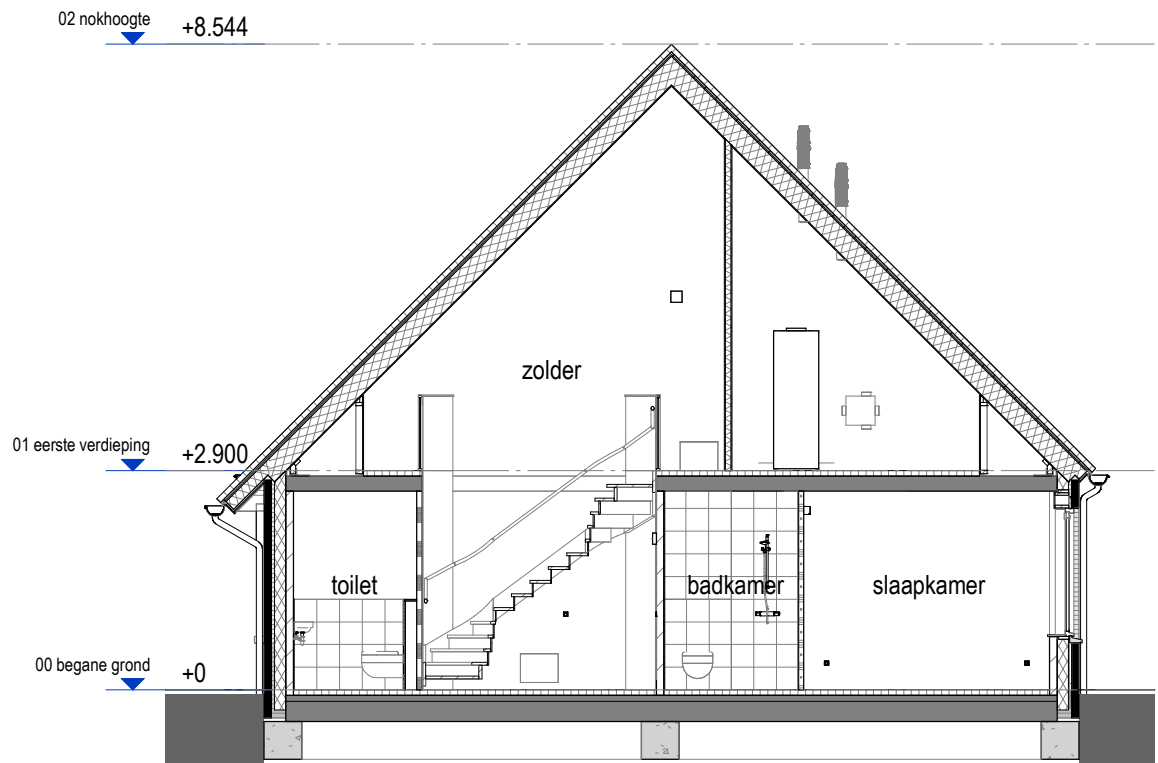

PROJECT	:	Groessen Bloesemgaarde
OMSCHRIJVING	:	begane grond (type K1)
BOUWNUMMER(S)	:	33, 34, en 35
SCHAAL	:	1 : 50
DATUM	:	03-09-2024

PROJECT	:	Groessen Bloesemgaarde
OMSCHRIJVING	:	eerste verdieping (type K1)
BOUWNUMMER(S)	:	33, 34 en 35
SCHAAL	:	1 : 50
DATUM	:	03-09-2024

Vorgevel
 1 : 100

Doorsnede
 1 : 100

Achtergevel
 1 : 100

PROJECT	:	Groessen Bloesemgaarde
OMSCHRIJVING	:	gevelaanzichten en doorsnede (type K1)
BOUWNUMMER(S)	:	33,34 en 35
SCHAAL	:	1 : 100
DATUM	:	03-09-2024