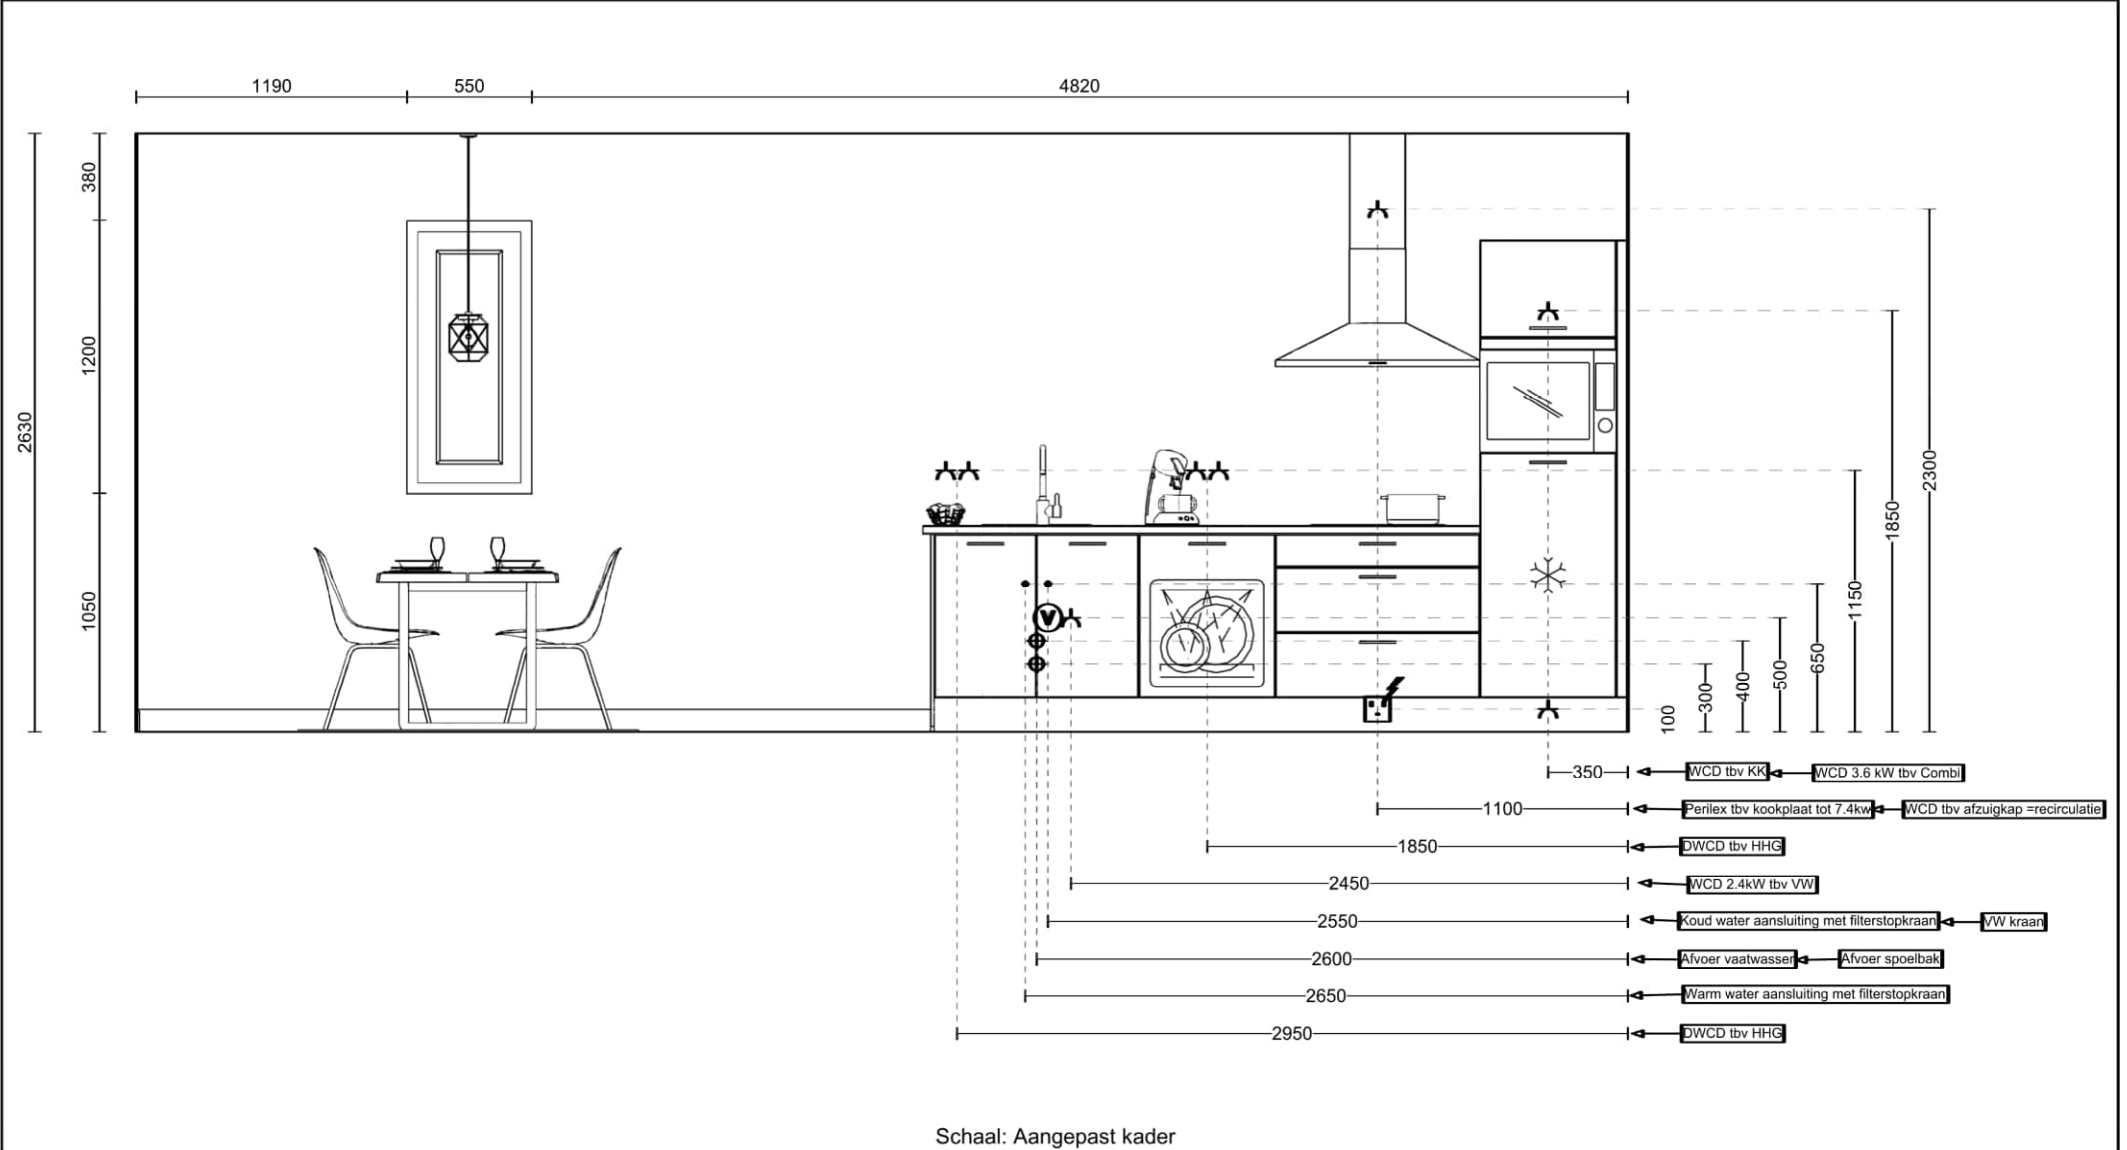

Schaal: Aangepast kader

Arvero
Toekomst 8
6921PW Duiven
026-3033890
h.dekok@arvero.nl

ARVERO keuken
615 Laser

Groessen Bloesemgaard (Lithos)