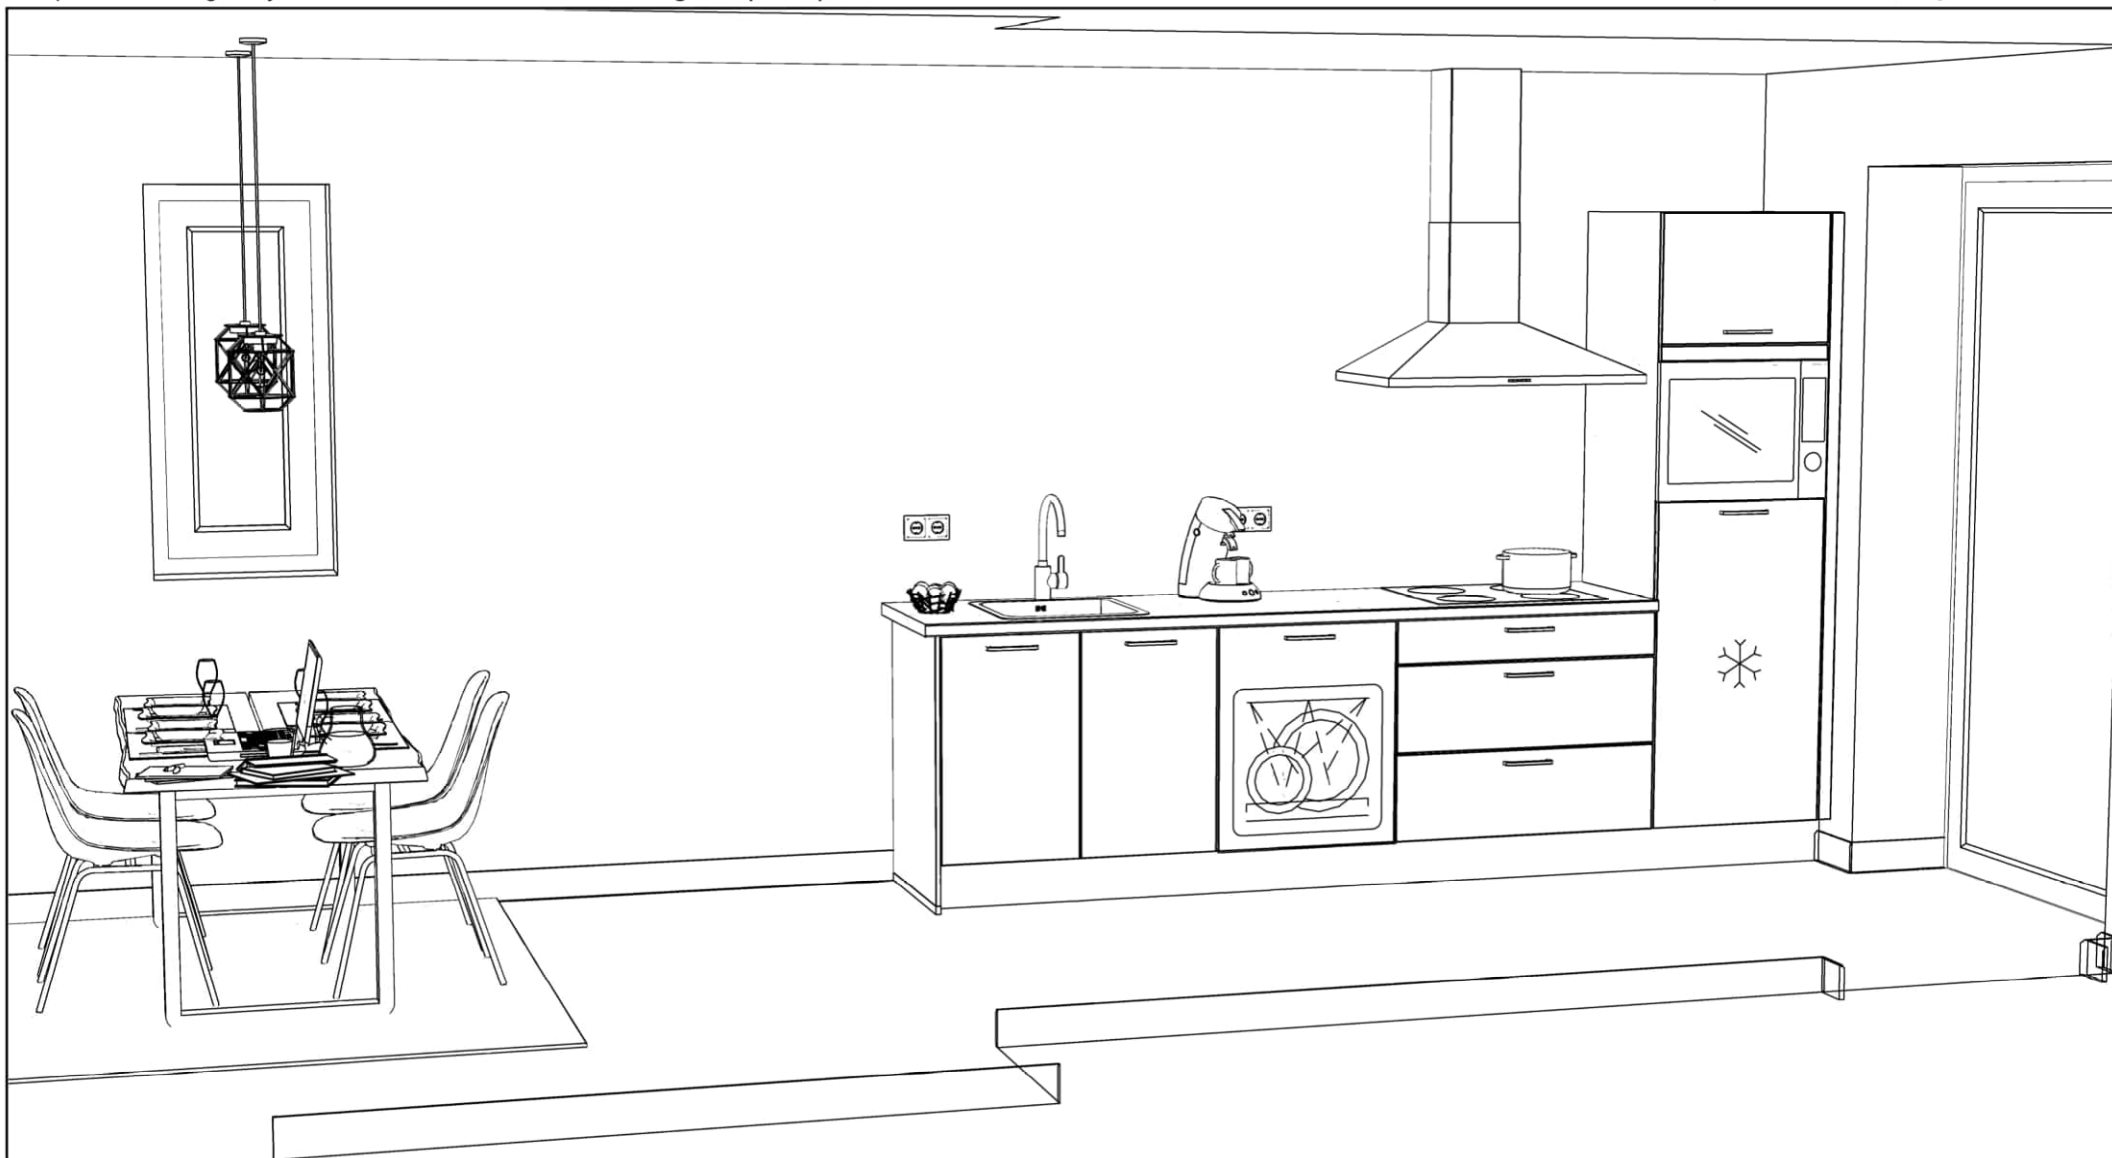

Apparatuur

Pos.	Code	Aantal	Omschrijving
3.1	VW549M	1 Stk	Etna, vaatwasser (60 cm breed), volledig geïntegreerd, energielabel e, zilvergrijs bedieningspaneel, deur-op-deur montage, 12 couverts, geluidsniveau 49 db(a), geluidsklasse c, 5 programma's, energieverbruik ecoprogramma (100 cycli) 92 kwh, waterverbruik ecoprogramma 11 liter, uitgestelde start 3-6-9 uur, drogen met restwarmte, halve belading (handmatig), elektronische aquastop, overloopbeveiliging
5.1	KKS5102 L	1 Stk	Etna, Koelkast, sleepdeur, energieklassen E, nis 102 cm
5.2	CM244ZT O	1 Stk	Etna, Combimagnetron 44 liter, knopbediening, draaiplateau en insteekniveaus, 45cm
7	KI560ZT	1 Stk	Etna, Inductiekookplaat met slidebediening per zone 60 cm, 10 kookstanden, zone linksvoor ø 16,0 cm - 1400 W, zone rechtsvoor ø 16,0 cm - 1400 W, zone linksachter ø 21,0 cm - 2600 W, zone rechtsachter ø 21,0 cm - 2600 W, centrale aan/uit-bediening
8	AP290RVS	1 Stk	Etna, schouwkap 90 cm breed, led verlichting, afzuigcapaciteit van 190 tot 350 m3/h
10	REC10	1 Stk	Etna, Koolstoffilter

Accessoires

Pos.	Code	Aantal	Omschrijving
4.1	BE90	1 Stk	Bestekbak Trend grijs, hoogte: 43 mm, passend bij ladebakdiepte 500 mm, zijdiepte: 561 mm 500 mm diepte: ook passend voor laag frame MP-NIEZA
9	SPOELBAK	1,00	Reginox, vlak opbouw, L-18-4035-OKG, RVS met korfplug
11	KRAAN	1,00	Venlo Nimbus Blue keukenmengkraan Hoge rechte uitloop Bluestart F2864AA
450	G263	8 Stk	Metalen greep, rvskleurig

Arvero
Toekomst 8
6921PW Duiven
026-3033890
h.dekok@arvero.nl

ARVERO keuken
615 Laser

Groessen Bloesemgaard (Lithos)