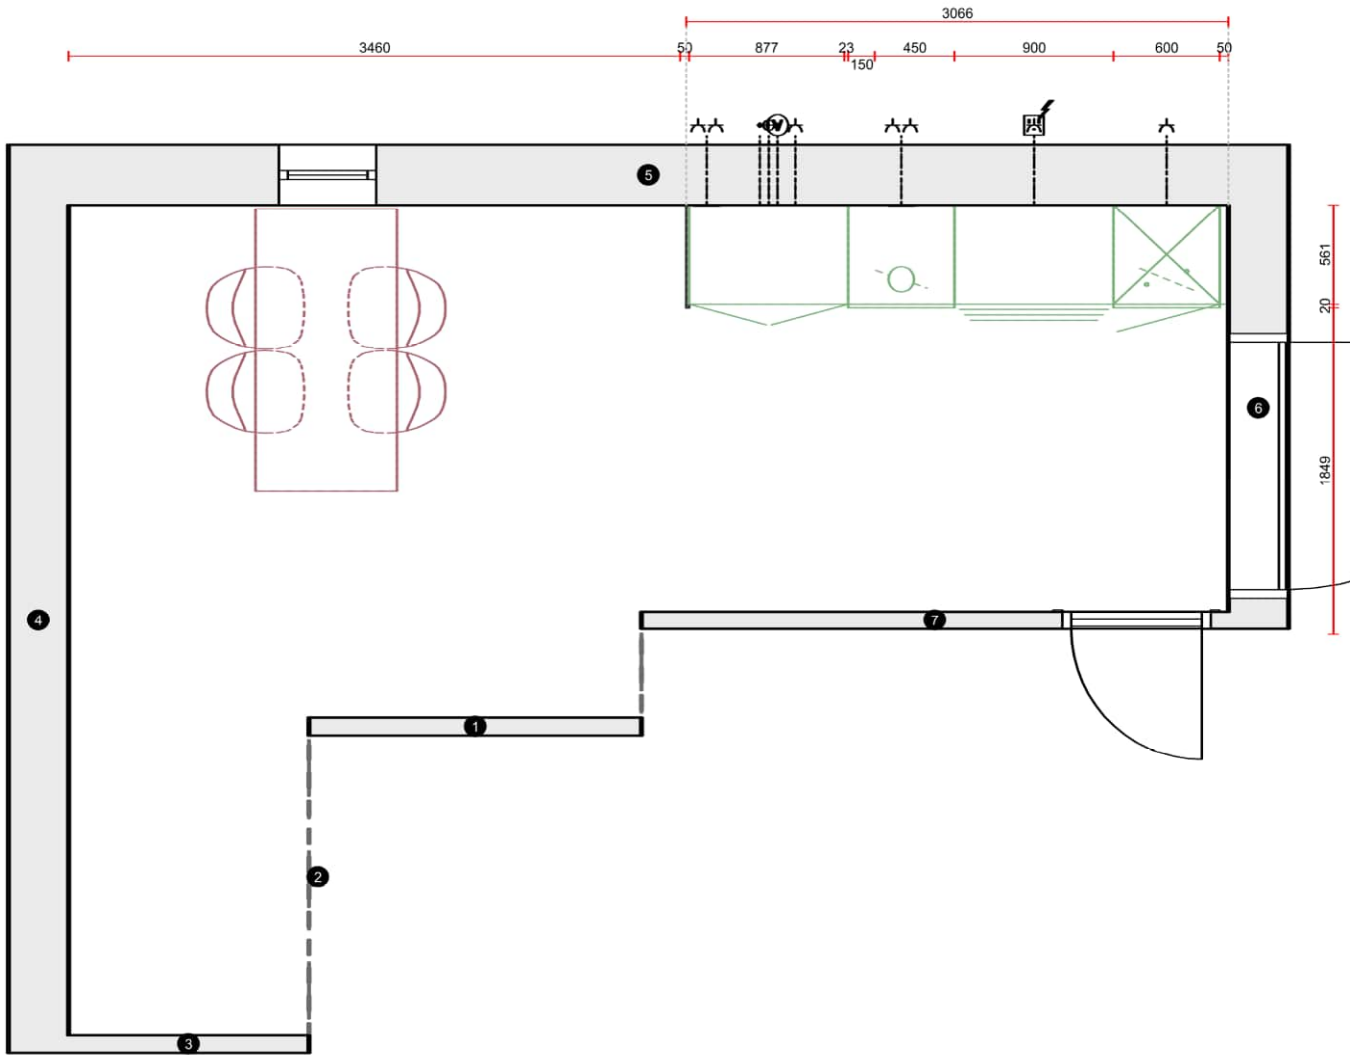

Schaal: Aangepast kader

ARVERO
keuken
615 Laser

Arvero
Toekomst 8
6921PW Duiven
026-3033890
h.dekok@arvero.nl

Groessen Bloesemgaard (Lithos)