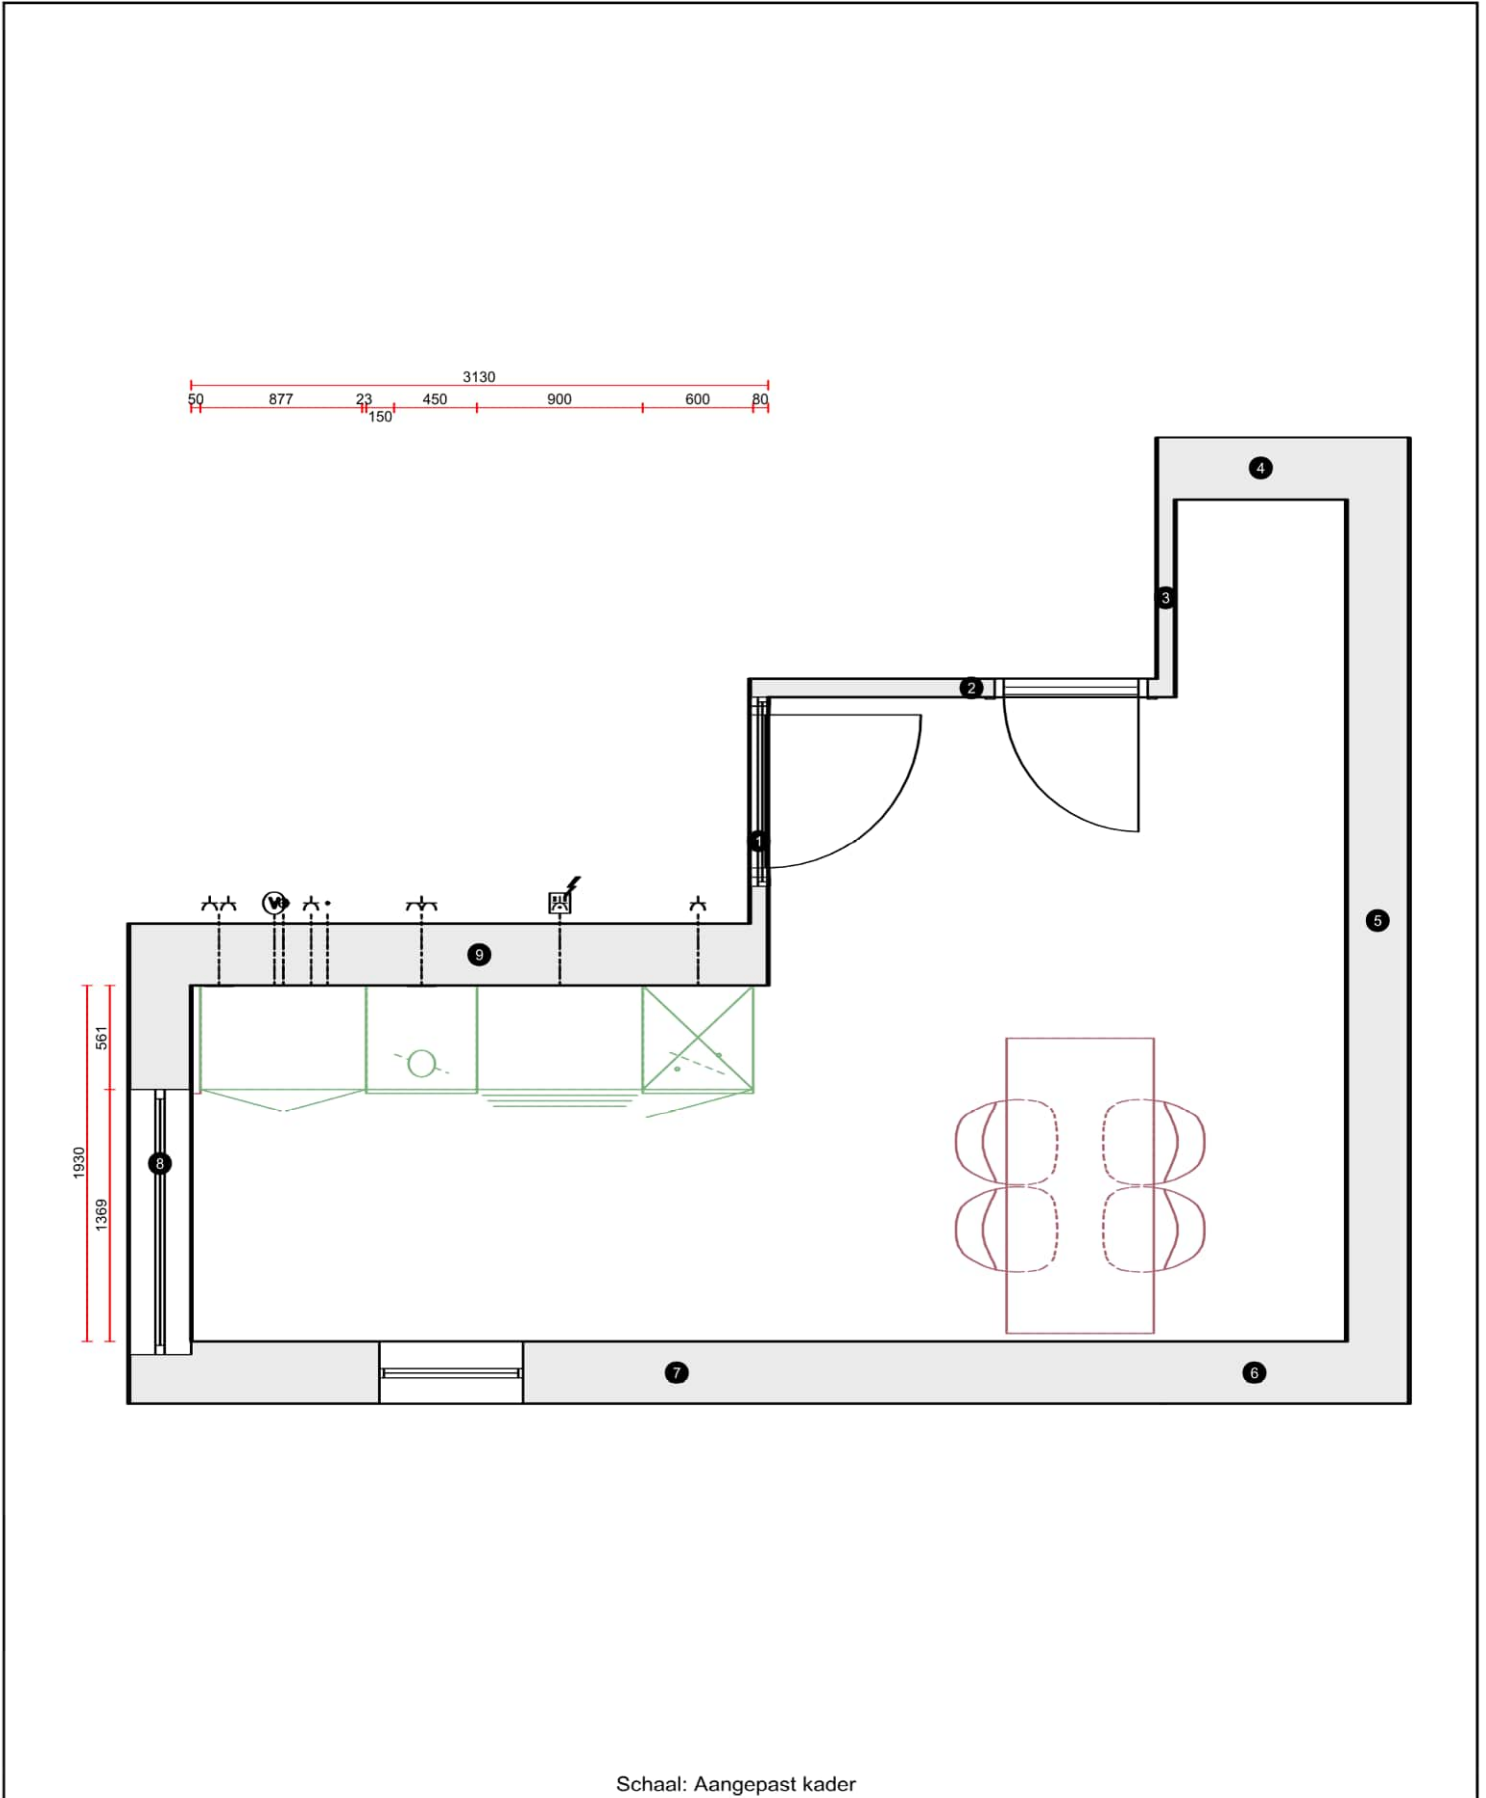

Apparatuur

Pos.	Code	Aantal	Omschrijving
3.1	VW549M	1 Stk	Etna, vaatwasser (60 cm breed), volledig geïntegreerd, energielabel e, zilvergrijs bedieningspaneel, deur-op-deur montage, 12 couverts, geluidsniveau 49 db(a), geluidsklasse c, 5 programma's, energieverbruik ecoprogramma (100 cycli) 92 kwh, waterverbruik ecoprogramma 11 liter, uitgestelde start 3-6-9 uur, drogen met restwarmte, halve belading (handmatig), elektronische aquastop, overloopbeveiliging
5.1	KKS5102 L	1 Stk	Etna, Koelkast, sleepdeur, energieklassen E, nis 102 cm
5.2	CM244ZT O	1 Stk	Etna, Combimagnetron 44 liter, knopbediening, draaiplateau en insteekniveaus, 45cm
6	KI560ZT	1 Stk	Etna, Inductiekookplaat met slidebediening per zone 60 cm, 10 kookstanden, zone linksvoor ø 16,0 cm - 1400 W, zone rechtsvoor ø 16,0 cm - 1400 W, zone linksachter ø 21,0 cm - 2600 W, zone rechtsachter ø 21,0 cm - 2600 W, centrale aan/uit-bediening
7	AP290RVS	1 Stk	Etna, schouwkap 90 cm breed, led verlichting, afzuigcapaciteit van 190 tot 350 m3/h
9	REC10	1 Stk	Etna, Koolstoffilter

Accessoires

Pos.	Code	Aantal	Omschrijving
4.1	BE90	1 Stk	Bestekbak Trend grijs, hoogte: 43 mm, passend bij ladebakdiepte 500 mm, zijdiepte: 561 mm 500 mm diepte: ook passend voor laag frame MP-NIEZA
8	SPOELBAK	1,00	Reginox, vlak opbouw, L-18-4035-OKG, RVS met korfplug
10	KRAAN	1,00	Venlo Nimbus Blue keukenmengkraan Hoge rechte uitloop Bluestart F2864AA
450	G263	8 Stk	Metalen greep, rvskleurig

Schaal: Aangepast kader

ARVERO keuken
615 Laser

Arvero
Toekomst 8
6921PW Duiven
026-3033890
h.dekok@arvero.nl

Groessen Bloesemgaard (Lithos)