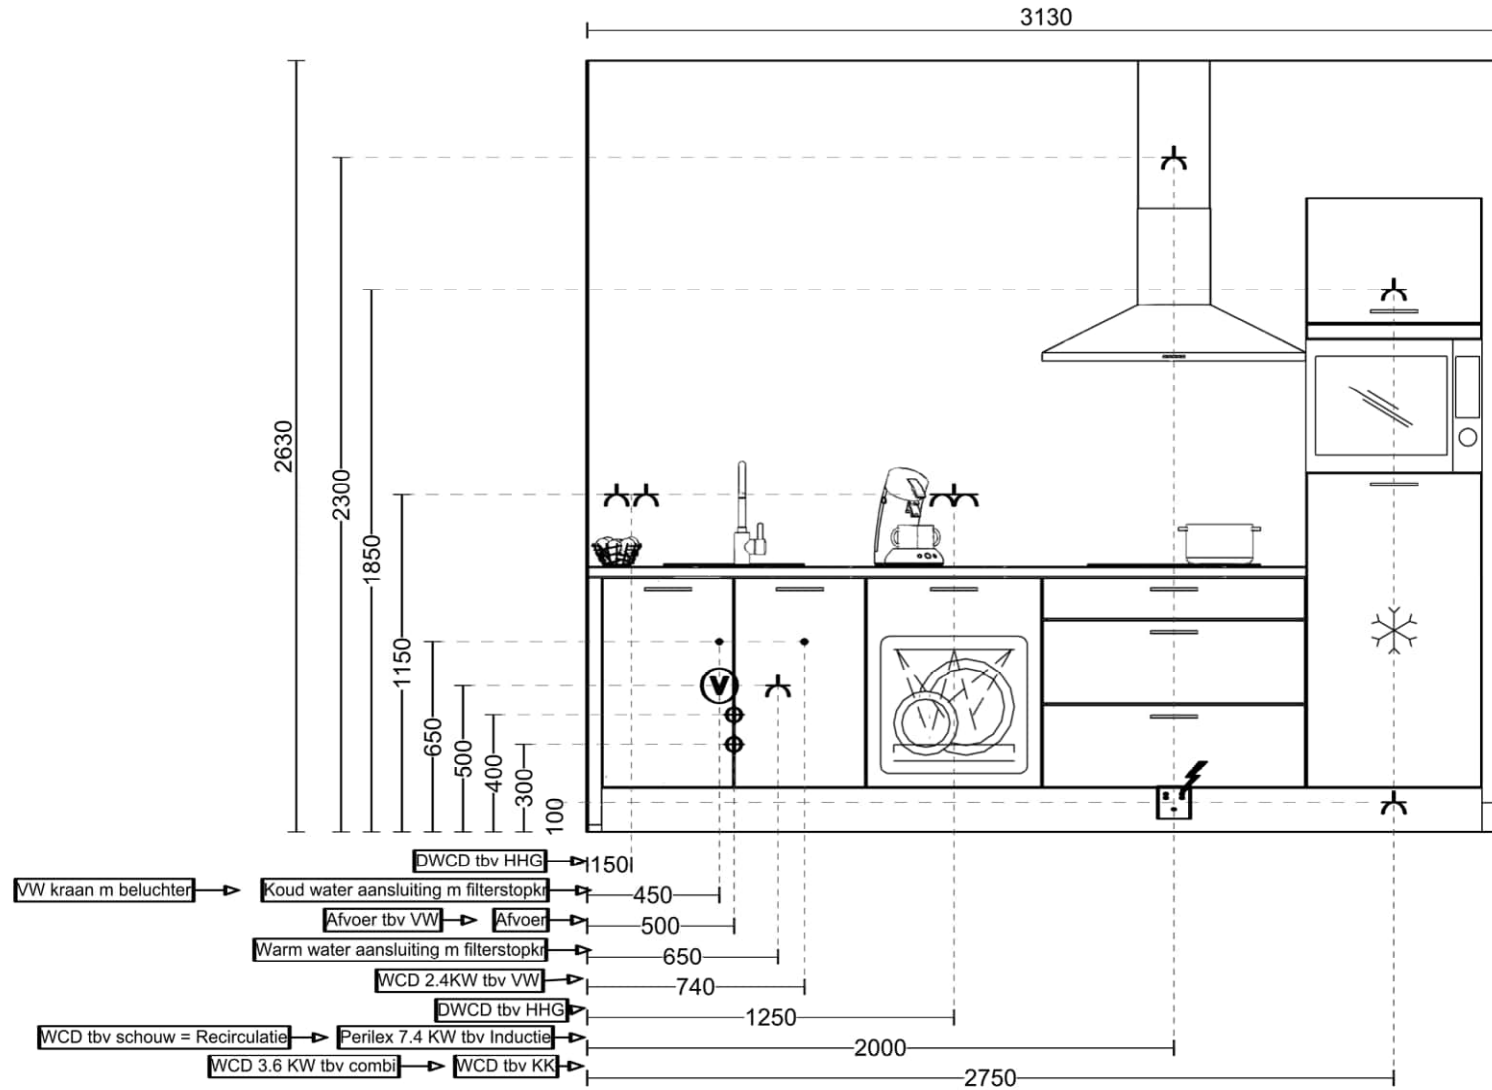

Werkbladen

Pos.	Code	Aantal	Omschrijving
500	APN60	24,50 dm	Werkblad APN met N-kant voorzijde afgerond, aan de zijkant met rechte decorkant., Tegen meerprijs ook met een ingezette N-kant leverbaar., tot 600 mm <i>Lengte = 2450, Diepte = 600</i>

Apparatuur

Pos.	Code	Aantal	Omschrijving
3.1	VW549M	1 Stk	Etna, vaatwasser (60 cm breed), volledig geïntegreerd, energielabel e, zilvergrijs bedieningspaneel, deur-op-deur montage, 12 couverts, geluidsniveau 49 db(a), geluidsklasse c, 5 programma's, energieverbruik ecoprogramma (100 cycli) 92 kwh, waterverbruik ecoprogramma 11 liter, uitgestelde start 3-6-9 uur, drogen met restwarmte, halve belading (handmatig), elektronische aquastop, overloopbeveiliging
5.1	KKS5102 L	1 Stk	Etna, Koelkast, sleepdeur, energieklassen E, nis 102 cm
5.2	CM244ZT O	1 Stk	Etna, Combimagnetron 44 liter, knopbediening, draaiplateau en insteekniveaus, 45cm
6	KI560ZT	1 Stk	Etna, Inductiekookplaat met slidebediening per zone 60 cm, 10 kookstanden, zone linksvoor ø 16,0 cm - 1400 W, zone rechtsvoor ø 16,0 cm - 1400 W, zone linksachter ø 21,0 cm - 2600 W, zone rechtsachter ø 21,0 cm - 2600 W, centrale aan/uit-bediening
7	AP290RVS	1 Stk	Etna, schouwkap 90 cm breed, led verlichting, afzuigcapaciteit van 190 tot 350 m3/h
9	REC10	1 Stk	Etna, Koolstoffilter

Accessoires

Pos.	Code	Aantal	Omschrijving
4.1	BE90	1 Stk	Bestekbak Trend grijs, hoogte: 43 mm, passend bij ladebakdiepte 500 mm, zijdiepte: 561 mm 500 mm diepte: ook passend voor laag frame MP-NIEZA
8	SPOELBAK	1,00	Reginox, vlak opbouw, L-18-4035-OKG, RVS met korfplug
10	KRAAN	1,00	Venlo Nimbus Blue keukenmengkraan Hoge rechte uitloop Bluestart F2864AA
450	G263	8 Stk	Metalen greep, rvskleurig

Schaal: Aangepast kader

ARVERO keuken
615 Laser

Arvero
Toekomst 8
6921PW Duiven
026-3033890
h.dekok@arvero.nl

Groessen Bloesemgaard (Lithos)

Schaal: Aangepast kader

Arvero
Toekomst 8
6921PW Duiven
026-3033890
h.dekok@arvero.nl